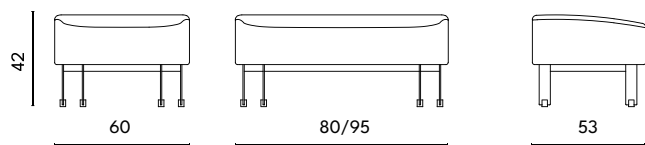

Custom hocker

UITVOERING	STOF					LEDER			INGEZONDEN STOF/LEDER		BENODIGDE METRAGE	
	A	B	C	D	E	basic	plus	luxe +	stof	leder	stof	leder
hocker Custom 60 cm	695	710	725	740	755	825	855	920	675	740	1,05	1,70
hocker Custom 80 cm	750	770	790	810	830	905	935	1010	730	810	1,10	1,80
hocker Custom 95 cm	795	815	835	855	875	975	1010	1090	770	855	1,25	2,00

COMBINATIE STOFFERING

60 cm zijboule apart	305	315	325	335	345	365	375	405	295	335	0,60	0,80
60 cm overig	425	435	445	455	465	500	520	560	415	455	0,70	1,10
80 cm zijboule apart	330	340	350	360	370	400	415	445	315	360	0,75	0,90
80 cm overig	450	465	480	495	510	545	565	610	435	495	0,90	1,20
95 cm zijboule apart	335	345	355	365	375	410	425	460	320	365	0,90	1,00
95 cm overig	495	510	525	540	555	610	630	680	475	540	1,05	1,50