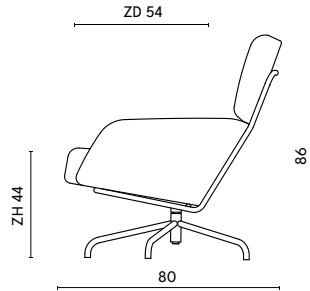

# Clip Do

UITVOERING	STOF					LEDER			INGEZONDEN STOF/LEDER		BENODIGDE METRAGE		MEER PRIJS
	A	B	C	D	E	basic	plus	luxe +	stof	leder	stof	leder	geschuurd chroom
fauteuil	1840	1890	1940	1990	2040	2155	2220	2440	1795	1990	2,30	3,50	50
hocker	640	655	670	685	700	740	765	815	630	685	0,70	1,00	25
SETPRIJS	2235	2295	2350	2410	2470	2610	2690	2930	2185	2410	3,00	4,50	75

## COMBINATIE STOFFERING

achterzijde rug + kop	620	635	650	665	680	725	750	820	605	665	0,95	1,20	50
voorzijde rug + kop + zit	1340	1375	1410	1445	1480	1570	1620	1780	1310	1445	1,90	2,60	-
kop	415	430	445	460	475	485	500	550	405	460	0,65	0,80	50
rug + zit	1550	1585	1620	1655	1690	1815	1865	2050	1510	1655	2,50	3,00	-