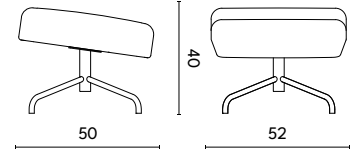

# Clip Do

UITVOERING	STOF					LEDER			INGEZONDEN STOF/LEDER		BENODIGDE METRAGE		MEER PRIJS
	A	B	C	D	E	basic	plus	luxe +	stof	leder	stof	leder	geschuurd chroom
fauteuil	1840	1890	1940	1990	2040	2155	2220	2440	1795	1990	2,30	3,50	50
hocker	640	655	670	685	700	740	765	815	630	685	0,70	1,00	25
SETPRIJS	2235	2295	2350	2410	2470	2610	2690	2930	2185	2410	3,00	4,50	75

## COMBINATIE STOFFERING

achterzijde rug + kop	620	635	650	665	680	725	750	820	605	665	0,95	1,20	50
voorzijde rug + kop + zit	1340	1375	1410	1445	1480	1570	1620	1780	1310	1445	1,90	2,60	-
kop	415	430	445	460	475	485	500	550	405	460	0,65	0,80	50
rug + zit	1550	1585	1620	1655	1690	1815	1865	2050	1510	1655	2,50	3,00	-