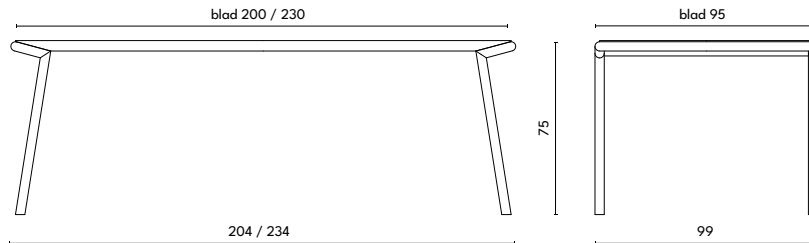

de Zotte

UITVOERING	204	234	MEERPRIJS GESCHUURD CHROOM
eiken	2550	2650	50
eiken gebeitst gelakt	2695	2795	50
noten	3225	3495	50
noten gebeitst gelakt	3375	3650	50

BIJZONDERHEDEN EN OPTIES

- Alle bladen zijn van massief Amerikaans noten of eiken
- Hout is een natuurproduct; spint (noten), spiegels (eiken) en kleine noesten zijn mogelijk
- Afwerking noten blad is structuurolie, afwerking eiken blad is olie
- Gebeitst eiken in wit, antraciet of smoke is afgewerkt met een blanke matte lak
- Frame standaard in poedercoat
- Poedercoatkleur standaard: zwart en fijnstructuurzwart
- Meerprijzen geselecteerde RAL kleuren poedercoat per onderstel tafel 95
- Meerprijzen geschuurd chroom zie laatste kolom van de tabel
- Andere afmetingen of uitvoeringen, op aanvraag
- Doppen: standaard kunststof