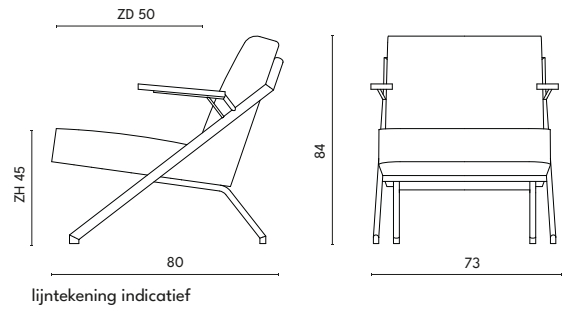

# Totem

foto volgt

UITVOERING	STOF					LEDER			INGEZONDEN STOF/LEDER		BENODIGDE METRAGE		MEER PRIJS
	A	B	C	D	E	basic	plus	luxe +	stof	leder	stof	leder	geschuurd chroom
fauteuil zonder arm	1350	1390	1430	1470	1510	1675	1735	1855	1350	1470	1,60	3,50	75