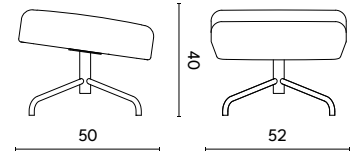

# Clip Do

UITVOERING	STOF					LEDER			INGEZONDEN STOF/LEDER		BENODIGDE METRAGE		MEER PRIJS
	A	B	C	D	E	basic	plus	luxe +	stof	leder	stof	leder	geschuurd chroom
fauteuil	1840	1890	1940	1990	2040	2155	2220	2440	1795	1990	2,30	3,50	50
hocker	640	655	670	685	700	740	765	815	630	685	0,70	1,00	25
SETPRIJS	2235	2295	2350	2410	2470	2610	2690	2930	2185	2410	3,00	4,50	75

## COMBINATIE STOFFERING

achterzijde rug + kop	725	740	755	770	785	845	875	960	705	770	0,95	1,40	50
voorzijde rug + kop + zit	1495	1530	1565	1600	1635	1750	1805	1985	1460	1600	1,90	2,90	-
kop	620	635	650	665	680	725	750	820	605	665	0,65	1,20	50
rug + zit	1600	1635	1670	1705	1740	1875	1930	2120	1560	1705	2,50	3,10	-