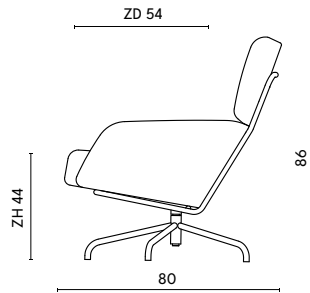

# Clip Do

UITVOERING	STOF					LEDER			INGEZONDEN STOF/LEDER		BENODIGDE METRAGE		MEER PRIJS
	A	B	C	D	E	basic	plus	luxe +	stof	leder	stof	leder	geschuurd chroom
fauteuil	1840	1890	1940	1990	2040	2155	2220	2440	1795	1990	2,30	3,50	50
hocker	640	655	670	685	700	740	765	815	630	685	0,70	1,00	25
SETPRIJS	2235	2295	2350	2410	2470	2610	2690	2930	2185	2410	3,00	4,50	75

## COMBINATIE STOFFERING

achterzijde rug + kop	725	740	755	770	785	845	875	960	705	770	0,95	1,40	50
voorzijde rug + kop + zit	1495	1530	1565	1600	1635	1750	1805	1985	1460	1600	1,90	2,90	-
kop	620	635	650	665	680	725	750	820	605	665	0,65	1,20	50
rug + zit	1600	1635	1670	1705	1740	1875	1930	2120	1560	1705	2,50	3,10	-