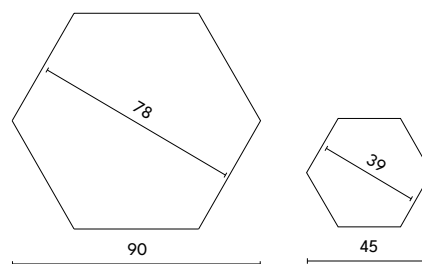

UITVOERING	HOUT	FENIX	MEERPRIJS GESCHUURD CHROOM
bijzettafel Rep & Roer	450	495	25
salontafel Rep & Roer	-	750	50

BIJZONDERHEDEN EN OPTIES

- Bladen zijn leverbaar in Fenix zwart, groen, bruin en grijs: Zwart 0720 / Groen 0750 / Grijs 0718 / Bruin 0749
- Houten blad bijzettafel in Amerikaans noten (olie) of eiken met afwerking olie, matte blanke lak of gebeitst (antraciet, wit of smoke)
- Frame standaard in poedercoat
- Poedercoatkleur standaard: zwart en fijnstructuurzwart
- Meerprijzen geselecteerde RAL kleuren poedercoat per salontafel 75
- Meerprijzen geschuurd chroom zie laatste kolom van de tabel
- Doppen: standaard kunststof. Vilt leverbaar

BOVENAANZICHT BLADEN

UITVOERING	85 X 85	100 X 100	MEERPRIJS GESCHUURD CHROOM
salontafel Mikado	1175	1275	50

BIJZONDERHEDEN EN OPTIES

- Blad gemaakt van extra helder gehard glas 10 mm
- Frame standaard in poedercoat
- Poedercoatkleur standaard: zwart en fijnstructuurzwart
- Meerprijzen geselecteerde RAL kleuren poedercoat per salontafel 75
- Meerprijzen geschuurd chroom zie laatste kolom van de tabel
- Doppen: standaard kunststof