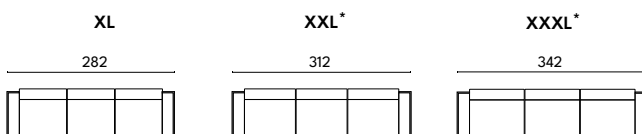

UITVOERING		STOF					LEDER			INGEZONDEN STOF/LEDER		BENODIGDE METRAGE		MEER PRIJS
		A	B	C	D	E	basic	plus	luxe +	stof	leder	stof	leder	geschuurd chroom
fauteuil	88 cm	1695	1780	1865	1950	2035	2195	2285	2595	1630	1950	3,10	6,00	70
2,5-zits	202 cm	2920	3070	3220	3370	3520	3895	4040	4625	2775	3370	6,95	11,00	150
3-zits	222 cm	3130	3280	3430	3580	3730	4175	4335	4925	2985	3580	6,95	12,00	150
3,5-zits	242 cm	3395	3550	3705	3860	4015	4475	4645	5225	3250	3860	6,95	12,50	150
XL	282 cm	4250	4450	4650	4850	5050	5775	5975	6495	4080	4850	8,15	15,00	350
XXL*	312 cm	4725	4935	5145	5355	5565	6200	6420	6995	4530	5355	9,30	15,50	-
XXXL*	342 cm	5125	5345	5565	5785	6005	6595	6835	7495	4930	5785	9,30	16,50	-

BIJZONDERHEDEN EN OPTIES

- Frame standaard in poedercoat
- Poedercoatkleur standaard: zwart en fijnstructuurzwart
- Meerprijzen geselecteerde RAL kleuren poedercoat per bank (deel) 95
- Meerprijzen geschuurd chroom zie laatste kolom van de tabel
- Zithoogte 2 cm verhogen d.m.v. alle kussens per bank/element 150
- Frame verlagen per bank/element 150
- Chaise longue, dormeuse en bank met 1 arm zijn elementen tot één grote bank
- Twee elementen met ieder een arm zijn te combineren tot één grote bank
- Elementen met 1 arm zijn ook te koppelen tot 1 grote bank
- Losse elementen zijn zowel voorstaand links als rechts leverbaar
- Doppen: standaard antislip kurk

STIKNADEN LEDER

MAATTEKENINGEN XL, XXL EN XXXL

Bij deze 3 uitvoeringen heeft het frame altijd 2 extra middenpoten. Het frame bestaat uit één geheel.

* De XXL en XXXL zijn niet leverbaar met frame in geschuurd chroom.