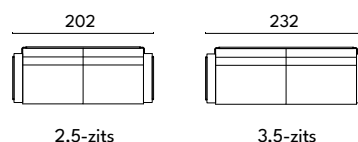

MAATTEKENINGEN