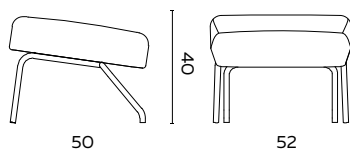

Clip, Clip Do en Club hocker

voor erbij

UITVOERING	STOF					LEDER				INGEZONDEN STOF/LEDER		BENODIGDE METRAGE		MEER PRIJS
	A	B	C	D	E	basic	plus	luxe	luxe +	stof	leder	stof	leder	geschuurd chroom
hocker Clip (4-poot)	595	610	625	640	655	695	720	740	770	585	640	0,70	1,00	25
hocker Clip Do (draaionderstel)	615	630	645	660	675	715	740	760	790	605	660	0,70	1,00	25

BIJZONDERHEDEN EN OPTIES

- Frame standaard in poedercoat
- Poedercoat: zwart, fijnstructuur kwartsgrijs, fijnstructuur zwart
- Hocker met 2 cm verhogen d.m.v. frame 50
- Doppen: standaard kunststof en viltoppen leverbaar

STIKNADEN LEDER

De lederuitvoering heeft geen extra stiknaden.