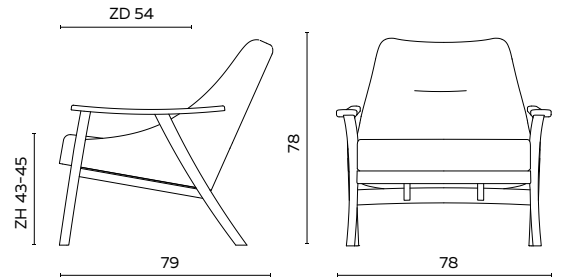

UITVOERING	STOF					LEDER				INGEZONDEN STOF/LEDER		BENODIGDE METRAGE	
	A	B	C	D	E	Basic	Plus	Luxe	Luxe +	Stof	Leder	Stof	Leder
fauteuil	1745	1785	1825	1865	1905	2010	2075	2110	2185	1700	1865	2,20	3,00

COMBINATIE STOFFERING

rug apart	1210	1240	1270	1300	1330	1395	1440	1465	1515	1180	1300	1,65	2,10
zit apart	635	650	665	680	695	730	755	770	795	620	680	0,80	1,10
achterrug	635	650	665	680	695	730	755	770	795	620	680	1,55	1,10
alles behalve achterrug	1210	1240	1270	1300	1330	1395	1440	1465	1515	1180	1300	1,45	2,10

BIJZONDERHEDEN EN OPTIES

- Frame in Amerikaans noten of eiken met afwerking blanke matte lak
- Gebeitst eiken in wit, antraciet of smoke is afgewerkt met een blanke matte lak
- Fauteuil verhoogd frame met 2 cm 100
- Bij modellen met een holling in de rug (ronde vormen) kan rimpeling aanwezig zijn, met name bij (stug of dik) leer
- Doppen: standaard kunststof en vilt doppen leverbaar

STIKNADEN LEDER