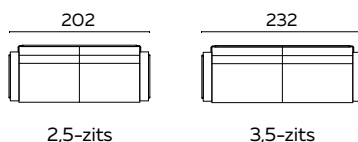

MAATTEKENINGEN