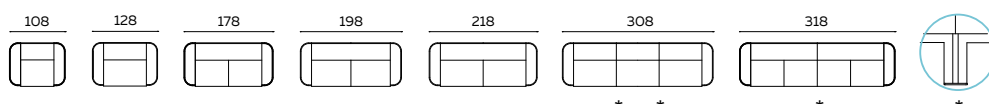

MAATTEKENINGEN

* bij gekoppelde zit elementen staan twee koppelvoetjes naast elkaar.