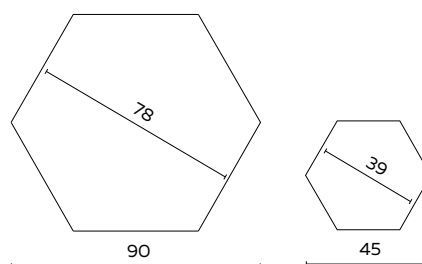

## BOVENAANZICHT BLADEN

UITVOERING	85 X 85	100 X 100	MEERPRIJS GESCHUURD CHROOM
salontafel Mikado	995	1095	50