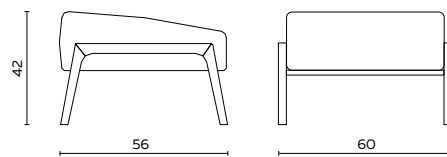

UITVOERING	STOF					LEDER				INGEZONDEN STOF/LEDER		BENODIGDE METRAGE		MEER PRIJS
	A	B	C	D	E	basic	plus	luxe	luxe +	stof	leder	stof	leder	geschuurd chroom
hocker Splinter	760	785	810	835	860	890	920	975	1005	735	835	1,20	1,50	25

BIJZONDERHEDEN EN OPTIES

- Frame in Amerikaans noten of eiken met afwerking blanke matte lak
- Gebeitst eiken in wit, antraciet of smoke is afgewerkt met een blanke matte lak
- Frame De Kaap en Splinter standaard in poedercoat
- Poedercoat framekleuren Splinter: zwart, fijnstructuur zwart en kwartsgrijs
- Frame De Kaap verhoogd met 2 cm 50
- Hocker Splinter met 2 cm verhogen (d.m.v. kussen) 50
- Doppen: standaard kunststof en viltoppen leverbaar

STIKNADEN LEDER

De lederuitvoering heeft geen extra stiknaden.