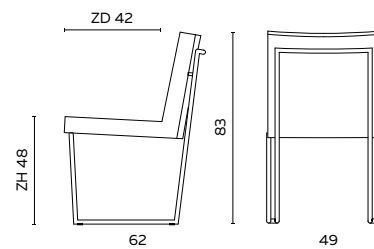

UITVOERING	STOF					LEDER				INGEZONDEN STOF/LEDER		BENODIGDE METRAGE		MEER PRIJS
	A	B	C	D	E	basic	plus	luxe	luxe +	stof	leder	stof	leder	geschuurd chroom
eetkamerstoel	640	655	670	685	700	780	810	840	875	620	685	1,05	1,60	25

BIJZONDERHEDEN EN OPTIES

- Frame standaard in poedercoat
- Poedercoat: zwart, fijnstructuur kwartsgrijs, fijnstructuur zwart
- Doppen: standaard kunststof en vilt doppen leverbaar

STIKNADEN LEDER

De lederuitvoering heeft geen extra stiknaden.