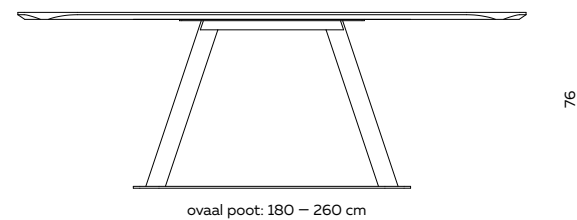

Fier Deens ovaal

UITVOERING OVAAL	180 X 105	200 X 110	220 X 110	240 X 115	260 X 120
eiken	2750	2895	2995	3195	3375
eiken gebeitst gelakt	2850	2995	3095	3295	3475
noten	2895	3095	3225	3450	3695
noten gebeitst gelakt	2995	3195	3325	3550	3795
keramiek	3350	3450	3550	3650	-
fenix	3195	3295	3395	3495	-

BIJZONDERHEDEN EN OPTIES

- Alle houten bladen zijn van massief Amerikaans noten of eiken
- Hout is een natuurproduct; spint (noten), spiegels (eiken) en kleine noesten zijn mogelijk
- Afwerking noten blad is structuurolie, afwerking eiken blad is olie
- Gebeitst eiken in wit, antraciet of smoke is afgewerkt met een blanke matte lak
- Onderstel is standaard gepoedercoat met zwarte fijnstructuur
- Andere afmetingen of uitvoeringen op aanvraag
- Fier Deens ovaal poot op de grond is 50 x 120 cm
- Keramiek en fenix in geselecteerde kleuren. Overige POA
- Andere afmetingen prijs op aanvraag