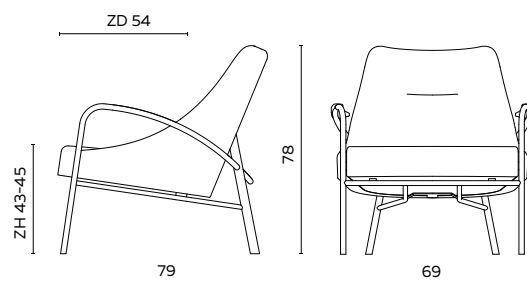

Blazoen frame metaal