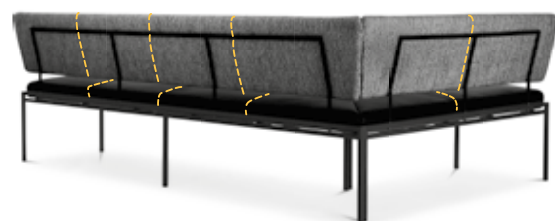

STIKNADEN LEDER