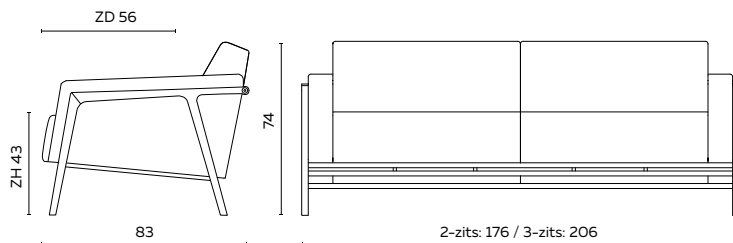

UITVOERING	STOF					LEDER				INGEZONDEN STOF/LEDER		BENODIGDE METRAGE		MEER PRIJS	
	A	B	C	D	E	basic	plus	luxe	luxe +	stof	leder	stof	leder	geschuurd chroom	
met gestoffeerde arm															
2-zits	176 cm	2975	3105	3235	3365	3495	3975	4130	4450	4630	2845	3365	6,20	11,50	150
3-zits	206 cm	3225	3360	3495	3630	3765	4375	4565	4925	5145	3095	3630	6,20	13,00	150
met open arm															
2-zits	176 cm	2825	2925	3025	3125	3225	3625	3760	3995	4155	2725	3125	4,75	9,50	150
3-zits	206 cm	3040	3160	3280	3400	3520	4050	4225	4525	4725	2940	3400	4,75	11,00	150

BIJZONDERHEDEN EN OPTIES

- Breedte gestoffeerde arm is 10 cm
- Houten frame in Amerikaans noten, eiken met afwerking matte blanke lak of gebeitst (antraciet, wit of smoke)
- Frame standaard in poedercoat
- Poedercoat: zwart, fijnstructuur kwartsgrijs, fijnstructuur zwart
- Frame verhoogd met 2 cm 100
- Frame verlagen 100
- Doppen: standaard kunststof

STIKNADEN LEDER