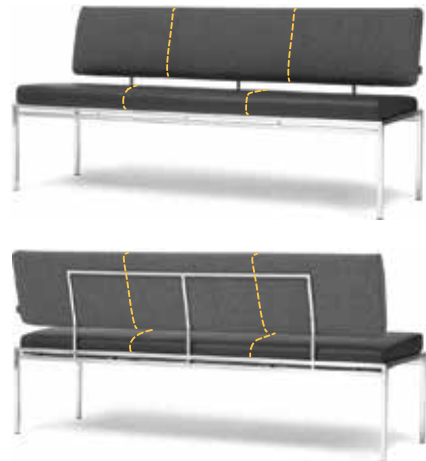

STIKNADEN LEDER