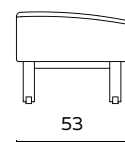

Custom hocker

UITVOERING	STOF					LEDER				INGEZONDEN STOF/LEDER		BENODIGDE METRAGE	
	A	B	C	D	E	basic	plus	luxe	luxe +	stof	leder	stof	leder
hocker Custom 60 cm	695	710	725	740	755	825	855	885	920	675	740	1,05	1,70
hocker Custom 80 cm	750	770	790	810	830	905	940	975	1010	730	810	1,10	1,80
hocker Custom 95 cm	795	815	835	855	875	975	1010	1050	1090	770	855	1,25	2,00

COMBINATIE STOFFERING

60 cm zijboule apart	305	315	325	335	345	365	375	390	405	295	335	0,60	0,80
60 cm overig	420	430	440	450	460	500	515	535	555	410	450	0,70	1,10
80 cm zijboule apart	335	345	355	365	375	405	420	435	450	320	365	0,75	0,90
80 cm overig	445	460	475	490	505	540	560	580	600	430	490	0,90	1,20
95 cm zijboule apart	330	340	350	360	370	405	420	440	455	315	360	0,90	1,00
95 cm overig	495	510	525	540	555	610	630	655	680	475	540	1,05	1,50

BIJZONDERHEDEN EN OPTIES

- Frame standaard in poedercoat
- Poedercoat: zwart, fijnstructuur kwartsgrijs, fijnstructuur zwart
- Niet leverbaar in geschuurd chroom
- Frame verhoogd met 2 cm 75
- Doppen: standaard kunststof

STIKNADEN LEDER

De lederuitvoering heeft geen extra stiknaden.