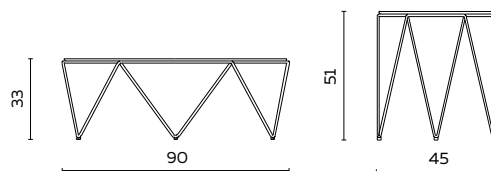

Rep & Roer en Mikado

UITVOERING	HOUT	FENIX	MEERPRIJS GESCHUURD CHROOM
bijzettafel Rep & Roer	450	450	25
salontafel Rep & Roer	-	695	50

BIJZONDERHEDEN EN OPTIES

- Bladen zijn leverbaar in Fenix zwart, groen, bruin en grijs:
  Zwart 0720 / Groen 0750 / Grijs 0718 / Bruin 0749
- Houten blad bijzettafel in Amerikaans noten (olie) of eiken met afwerking olie, matte blanke lak of gebeitst (antraciet, wit of smoke)
- Frame standaard in poedercoat
- Poedercoat: zwart, fijnstructuur kwartsgrijs, fijnstructuur zwart
- Doppen: standaard kunststof. Vilt leverbaar