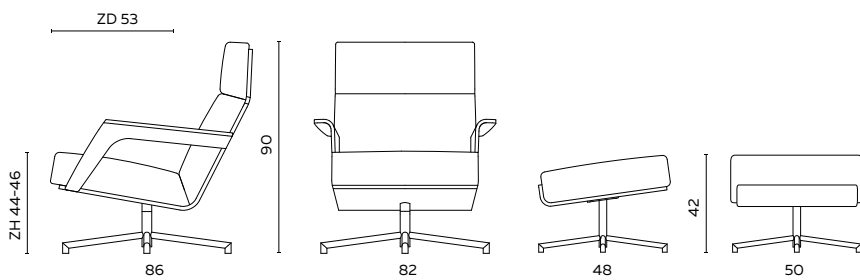

UITVOERING	STOF					LEDER				INGEZONDEN STOF/LEDER		BENODIGDE METRAGE		MEER PRIJS
	A	B	C	D	E	basic	plus	luxe	luxe +	stof	leder	stof	leder	geschuurd chroom
fauteuil	1910	1945	1980	2015	2050	2185	2240	2290	2350	1880	2015	1,55	3,00	50
hocker	675	685	695	705	715	765	790	820	845	665	705	0,60	1,00	50
SETPRIJS	2330	2370	2410	2450	2490	2655	2730	2800	2880	2295	2450	-	-	100

BIJZONDERHEDEN EN OPTIES

- Setprijs alleen geldig met fauteuil en hocker in dezelfde stoffering
- Rug en arm in gelakt Amerikaans noten of eiken met afwerking matte blanke lak of gebeitst (antraciet, wit, zwart of smoke)
- Frame standaard in poedercoat
- Poedercoat: zwart, fijnstructuur kwartsgrijs, fijnstructuur zwart
- Fauteuil verhoogd frame met 2 cm 50
- Hocker verhoogd frame met 2 cm 50
- Doppen: standaard kunststof en viltoppen leverbaar

STIKNADEN LEDER

De lederuitvoering heeft geen extra stiknaden.