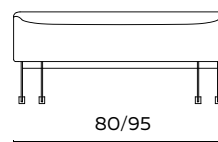

Custom hocker

UITVOERING	STOF					LEDER				INGEZONDEN STOF/LEDER		BENODIGDE METRAGE	
	A	B	C	D	E	basic	plus	luxe	luxe +	stof	leder	stof	leder
hocker Custom 60 cm	695	710	725	740	755	825	855	885	920	675	740	1,05	1,70
hocker Custom 80 cm	750	770	790	810	830	905	940	975	1010	730	810	1,10	1,80
hocker Custom 95 cm	795	815	835	855	875	975	1010	1050	1090	770	855	1,25	2,00

COMBINATIE STOFFERING

60 cm zijboule apart	305	315	325	335	345	365	375	390	405	295	335	0,60	0,80
60 cm overig	420	430	440	450	460	500	515	535	555	410	450	0,70	1,10
80 cm zijboule apart	335	345	355	365	375	405	420	435	450	320	365	0,75	0,90
80 cm overig	445	460	475	490	505	540	560	580	600	430	490	0,90	1,20
95 cm zijboule apart	330	340	350	360	370	405	420	440	455	315	360	0,90	1,00
95 cm overig	495	510	525	540	555	610	630	655	680	475	540	1,05	1,50

BIJZONDERHEDEN EN OPTIES

- Frame standaard in poedercoat
- Poedercoat: zwart, fijnstructuur kwartsgrijs, fijnstructuur zwart
- Niet leverbaar in geschuurd chroom
- Frame verhoogd met 2 cm 75
- Doppen: standaard kunststof

STIKNADEN LEDER

De lederuitvoering heeft geen extra stiknaden.