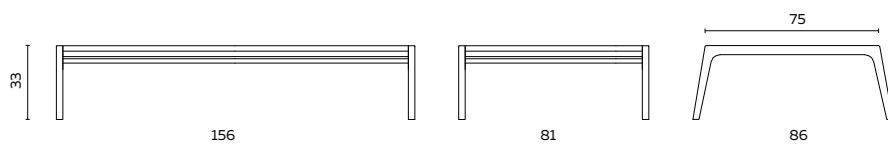

UITVOERING	81	156	MEERPRIJS GESCHUURD CHROOM
eiken gebeitst	1095	1450	25
noten	1250	1725	25

BIJZONDERHEDEN EN OPTIES

- Frame en bladen zijn van massief Amerikaans noten of eiken
- Hout is een natuurproduct; spint (noten), spiegels (eiken) en kleine noesten zijn mogelijk
- Frame in Amerikaans noten of eiken met afwerking blanke matte lak
- Gebeitst eiken in wit, antraciet of smoke is afgewerkt met een blanke matte lak
- Frame standaard in poedercoat
- Poedercoat: zwart, fijnstructuur kwartsgrijs, fijnstructuur zwart
- Doppen: standaard kunststof