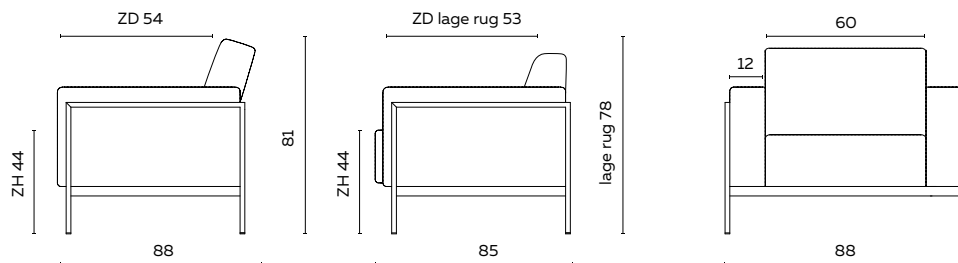

UITVOERING	STOF					LEDER				INGEZONDEN STOF/LEDER		BENODIGDE METRAGE		MEER PRIJS
	A	B	C	D	E	basic	plus	luxe	luxe +	stof	leder	stof	leder	geschuurd chroom
fauteuil en fauteuil lage rug	1695	1780	1865	1950	2035	2195	2295	2425	2540	1630	1950	3,10	6,00	50

BIJZONDERHEDEN EN OPTIES

- Breedte gestoffeerde arm is 12 cm
- Frame standaard in poedercoat
- Poedercoat: zwart, fijnstructuur kwartsgrijs, fijnstructuur zwart
- Zithoogte 2 cm verhogen d.m.v. alle kussens 100
- Doppen: standaard antislip kurk

STIKNADEN LEDER

Foto met stiknaden op te vragen bij HARVINK