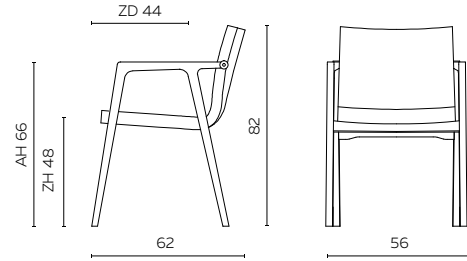

Splinter

UITVOERING	STOF					LEDER				INGEZONDEN STOF/LEDER		BENODIGDE METRAGE	
	A	B	C	D	E	Basic	Plus	Luxe	Luxe +	Stof	Leder	Stof	Leder
stoel met arm	775	795	815	835	855	910	940	980	1015	755	835	1,05	1,60

BIJZONDERHEDEN EN OPTIES

- Frame in Amerikaans noten of eiken met afwerking blanke matte lak
- Gebeitst eiken in wit, antraciet of smoke is afgewerkt met een matte blanke lak
- Doppen: standaard kunststof en viltoppen leverbaar

STIKNADEN LEDER

De lederuitvoering heeft geen extra stiknaden.