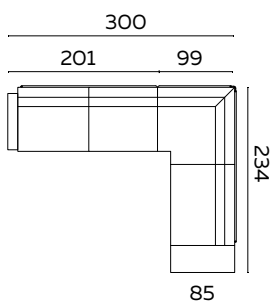

3-zits met dormeuse