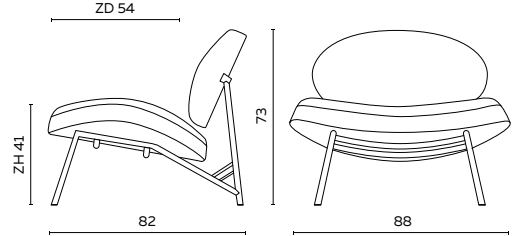

Tipi

UITVOERING	STOF					LEDER				INGEZONDEN STOF/LEDER		BENODIGDE METRAGE		MEER PRIJS
	A	B	C	D	E	basic	plus	luxe	luxe +	stof	leder	stof	leder	geschuurd chroom
fauteuil alles 1 kleur	1330	1370	1410	1450	1490	1650	-	-	1845	1300	1450	1,60	3,00	50
COMBINATIE STOFFERING														
rug in 1 kleur	655	675	695	715	735	810	-	-	910	640	715	0,90	1,55	50
zit in 1 kleur	745	770	795	820	845	925	-	-	1035	730	820	1,10	1,75	-
boulés in 1 kleur	570	585	600	615	630	710	-	-	790	560	615	0,95	1,35	50
overige in 1 kleur	830	860	890	920	950	1030	-	-	1155	815	920	1,30	1,95	-
voorzijde rug/bovenzijde zit in 1 kleur	740	765	790	815	840	915	-	-	1025	725	815	1,05	1,75	50
overige in 1 kleur	660	680	700	720	740	820	-	-	920	645	720	1,00	1,55	-

BIJZONDERHEDEN EN OPTIES

- Maximale lederdikte 1,3 mm
- Alleen leder basic en 1616
- Frame standaard in poedercoat
- Poedercoat framekleuren: zwart, fijnstructuur zwart en kwartsgrijs
- Doppen: standaard kunststof en vilt doppen leverbaar

STIKNADEN LEDER

De lederuitvoering heeft geen extra stiknaden.