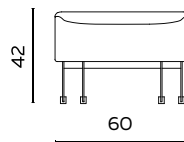

Custom hocker

UITVOERING	STOF					LEDER				INGEZONDEN STOF/LEDER		BENODIGDE METRAGE	
	A	B	C	D	E	basic	plus	luxe	luxe +	stof	leder	stof	leder
hocker Custom 60 cm	695	710	725	740	755	825	855	885	920	675	740	1,05	1,70
hocker Custom 80 cm	750	770	790	810	830	905	940	975	1010	730	810	1,10	1,80
hocker Custom 95 cm	795	815	835	855	875	975	1010	1050	1090	770	855	1,25	2,00

COMBINATIE STOFFERING

60 cm zijboule apart	305	315	325	335	345	365	375	390	405	295	335	0,60	0,80
60 cm overig	420	430	440	450	460	500	515	535	555	410	450	0,70	1,10
80 cm zijboule apart	335	345	355	365	375	405	420	435	450	320	365	0,75	0,90
80 cm overig	445	460	475	490	505	540	560	580	600	430	490	0,90	1,20
95 cm zijboule apart	330	340	350	360	370	405	420	440	455	315	360	0,90	1,00
95 cm overig	495	510	525	540	555	610	630	655	680	475	540	1,05	1,50

BIJZONDERHEDEN EN OPTIES

- Frame standaard in poedercoat
- Poedercoat: zwart, fijnstructuur kwartsgrijs, fijnstructuur zwart
- Niet leverbaar in geschuurd chroom
- Frame verhoogd met 2 cm 75
- Doppen: standaard kunststof

STIKNADEN LEDER

De lederuitvoering heeft geen extra stiknaden.