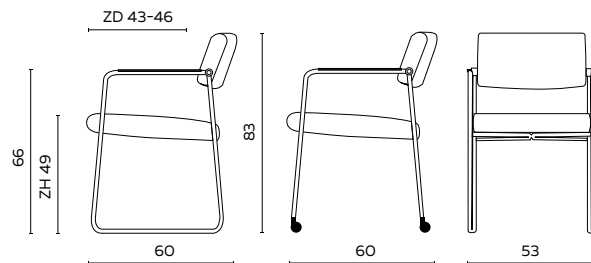

UITVOERING	STOF					LEDER				INGEZONDEN STOF/LEDER		BENODIGDE METRAGE		MEER PRIJS
	A	B	C	D	E	basic	plus	luxe	luxe +	stof	leder	stof	leder	geschuurd chroom
eetkamerstoel	740	755	770	785	800	875	905	925	960	720	785	1,05	1,50	25

COMBINATIE STOFFERING (ALLEEN BIJ EVEN AANTALLEN)

rug apart	353	360	367	374	381	420	435	445	460	345	374	0,70	1,40	25
zit apart	428	437	446	455	464	510	525	535	555	420	455	1,20	1,70	-

BIJZONDERHEDEN EN OPTIES

- Zitdiepte traploos instelbaar tussen 43 en 46 cm
- Armlegger in zwart soft touch
- Frame met wielen, meerprijs 25
- Frame standaard in poedercoat
- Poedercoat: zwart, fijnstructuur kwartsgrijs, fijnstructuur zwart
- Prijs rug apart en zit apart geldt bij even aantallen
- Combinatiestoffering oneven aantallen ..... POA
- Bij modellen met een holling in de rug (ronde vormen) kan rimpeling aanwezig zijn, met name bij (stug of dik) leer
- Doppen: standaard kunststof en vilt doppen leverbaar

STIKNADEN LEDER

De lederuitvoering heeft geen extra stiknaden.