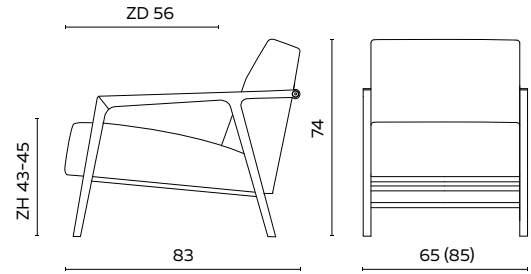

Splinter lage rug

UITVOERING	STOF					LEDER				INGEZONDEN STOF/LEDER		BENODIGDE METRAGE		MEER PRIJS
	A	B	C	D	E	basic	plus	luxe	luxe +	stof	leder	stof	leder	geschuurd chroom
fauteuil met open arm	1475	1515	1555	1595	1635	1750	1810	1890	1955	1440	1595	1,65	3,00	50
fauteuil met arm	1820	1895	1970	2045	2120	2215	2300	2395	2495	1755	2045	3,10	5,00	50
hocker*	760	785	810	835	860	890	920	975	1005	735	835	1,20	1,50	25

BIJZONDERHEDEN EN OPTIES

- Breedte gestoffeerde arm is 10 cm
- Houten frame in Amerikaans noten, eiken met afwerking matte blanke lak of gebeitst (antraciet, wit of smoke)
- Frame metaal standaard in poedercoat
- Poedercoat: zwart, fijnstructuur kwartsgrijs, fijnstructuur zwart
- Fauteuil verhoogd frame met 2 cm 100
- Hocker met 2 cm verhogen (d.m.v. kussen) 50
- Frame verlagen 100
- Doppen: standaard kunststof en vilt doppen leverbaar

STIKNADEN LEDER

De lederuitvoering heeft geen extra stiknaden.

* Splinter hocker: zie pagina 52