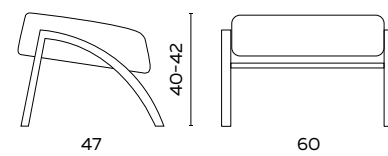

UITVOERING	STOF					LEDER				INGEZONDEN STOF/LEDER		BENODIGDE METRAGE		MEER PRIJS
	A	B	C	D	E	basic	plus	luxe	luxe +	stof	leder	stof	leder	geschuurd chroom
hocker Club	620	640	660	680	700	720	745	760	785	605	680	0,85	1,20	25

BIJZONDERHEDEN EN OPTIES

- Frame standaard in poedercoat
- Poedercoat: zwart, fijnstructuur kwartsgrijs, fijnstructuur zwart
- Hocker met 2 cm verhogen (d.m.v. kussen) 50
- Doppen: standaard kunststof

STIKNADEN LEDER

De lederuitvoering heeft geen extra stiknaden.