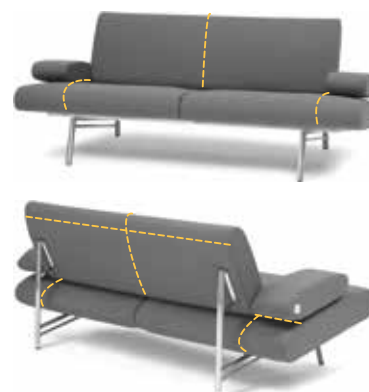

STIKNADEN LEDER