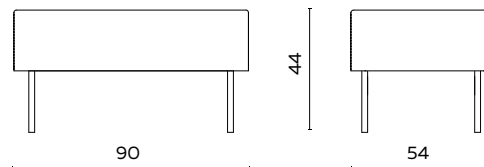

UITVOERING	STOF					LEDER				INGEZONDEN STOF/LEDER		BENODIGDE METRAGE		MEER PRIJS
	A	B	C	D	E	basic	plus	luxe	luxe +	stof	leder	stof	leder	geschuurd chroom
hocker Donk	900	935	970	1005	1040	1150	1195	1270	1325	870	1005	1,60	3,00	25

BIJZONDERHEDEN EN OPTIES

- Frame standaard in poedercoat
- Poedercoat: zwart, fijnstructuur kwartsgrijs, fijnstructuur zwart
- Frame verhoogd met 2 cm 75
- Doppen: standaard anti slip doppen

STIKNADEN LEDER

De lederuitvoering heeft geen extra stiknaden.