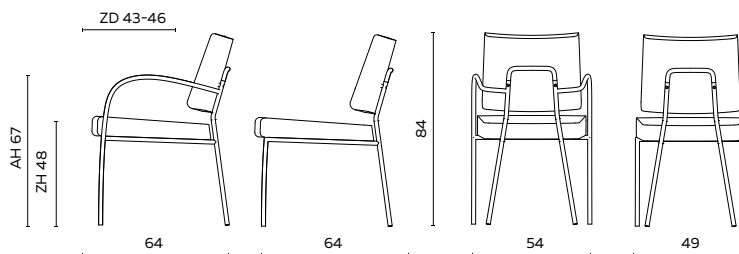

Fay

UITVOERING	STOF					LEDER				INGEZONDEN STOF/LEDER		BENODIGDE METRAGE		MEER PRIJS
	A	B	C	D	E	basic	plus	luxe	luxe +	stof	leder	stof	leder	geschuurd chroom
eetkamerstoel zonder arm	700	715	730	745	760	830	860	880	915	680	745	1,00	1,50	25

COMBINATIE STOFFERING (ALLEEN BIJ EVEN AANTALLEN)

rug apart	357	367	377	387	397	425	440	450	470	350	387	1,00	1,50	25
zit apart	381	392	403	414	425	455	470	480	500	370	414	1,05	1,60	-

UITVOERING	STOF					LEDER				INGEZONDEN STOF/LEDER		BENODIGDE METRAGE		MEER PRIJS
	A	B	C	D	E	basic	plus	luxe	luxe +	stof	leder	stof	leder	geschuurd chroom
eetkamerstoel met arm	750	765	780	795	810	880	910	930	965	730	795	1,00	1,50	30

COMBINATIE STOFFERING (ALLEEN BIJ EVEN AANTALLEN)

rug apart	383	393	403	413	423	450	465	475	495	375	413	1,00	1,50	30
zit apart	408	419	430	441	452	480	500	510	525	400	441	1,05	1,60	-

BIJZONDERHEDEN EN OPTIES

- Zitdiepte traploos instelbaar tussen 43 en 46 cm
- Armlegger in zwart soft touch
- Frame standaard in poedercoat
- Poedercoat: zwart, fijnstructuur kwartsgrijs, fijnstructuur zwart
- Prijs rug apart en zit apart geldt bij even aantallen
- Combinatiestoffering oneven aantallen ..... POA
- Bij modellen met een holling in de rug (ronde vormen) kan rimpeling aanwezig zijn, met name bij (stug of dik) leer
- Doppen: standaard kunststof en vilt doppen leverbaar

STIKNADEN LEDER

De lederuitvoering heeft geen extra stiknaden.