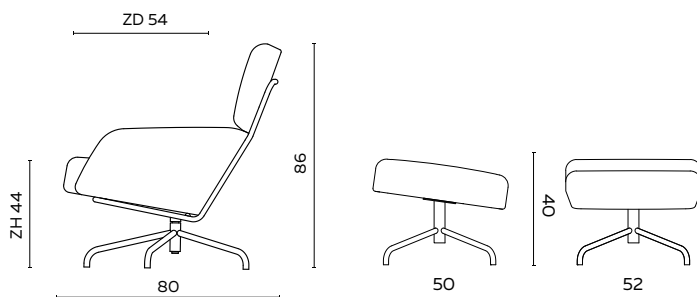

UITVOERING	STOF					LEDER				INGEZONDEN STOF/LEDER		BENODIGDE METRAGE		MEER PRIJS
	A	B	C	D	E	basic	plus	luxe	luxe +	stof	leder	stof	leder	geschuurd chroom
fauteuil	1810	1860	1910	1960	2010	2125	2200	2325	2410	1765	1960	2,30	4,00	50
hocker	615	630	645	660	675	715	740	760	790	605	660	0,70	1,00	25
SETPRIJS	2185	2245	2300	2360	2420	2560	2650	2780	2880	2135	2360	-	-	75

COMBINATIE STOFFERING

achterzijde rug + kop	625	640	655	670	685	730	755	800	830	610	670	0,95	1,40	50
voorzijde rug + kop + zit	1290	1325	1360	1395	1430	1510	1565	1655	1715	1255	1395	1,90	2,90	-
kop	535	550	565	580	595	625	650	685	710	520	580	0,65	1,20	50
rug + zit	1375	1410	1445	1480	1515	1615	1675	1770	1835	1345	1480	2,50	3,10	-

BIJZONDERHEDEN EN OPTIES

- Setprijs alleen geldig met fauteuil en hocker in dezelfde stoffering
- Frame standaard in poedercoat
- Poedercoat: zwart, fijnstructuur kwartsgrijs, fijnstructuur zwart
- Fauteuil verhoogd frame met 2 cm 100
- Hocker verhoogd frame met 2 cm 50
- Bij modellen met een holling in de rug (ronde vormen) kan rimpeling aanwezig zijn, met name bij (stug of dik) leer
- Doppen: standaard kunststof en vilt doppen leverbaar

STIKNADEN LEDER

De lederuitvoering heeft geen extra stiknaden.