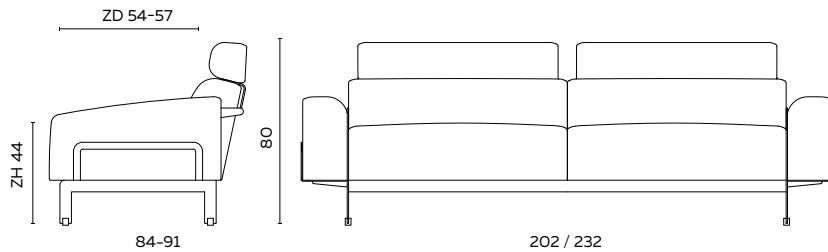

UITVOERING	STOF					LEDER				INGEZONDEN STOF/LEDER		BENODIGDE METRAGE	
	A	B	C	D	E	basic	plus	luxe	luxe +	stof	leder	stof	leder
2,5-zits 202 cm	3350	3460	3570	3680	3790	4275	4435	4675	4860	3200	3680	7,15	12,00
3,5-zits 232 cm	3625	3755	3885	4015	4145	4595	4785	4995	5215	3475	4015	7,25	13,00

COMBINATIE STOFFERING

2,5-zits kop apart	420	435	450	465	480	535	555	585	610	400	465	1,15	1,50
2,5-zits buiten arm	420	435	450	465	480	535	555	585	610	400	465	1,10	1,50
2,5-zits overig	2680	2775	2870	2965	3060	3420	3550	3740	3890	2570	2965	5,35	10,00
3,5-zits kop apart	560	580	600	620	640	710	740	770	805	540	620	1,15	2,00
3,5-zits buiten arm	420	435	450	465	480	535	555	580	605	400	465	1,10	1,50
3,5-zits overig	2830	2940	3050	3160	3270	3585	3735	3900	4070	2720	3160	5,35	11,00

BIJZONDERHEDEN EN OPTIES

- Frame standaard in poedercoat
- Poedercoat: zwart, fijnstructuur kwartsgrijs, fijnstructuur zwart
- Niet leverbaar in geschuurd chroom
- Doppen: standaard antislip kurk

Custom hocker: zie pagina 48

MAATTEKENINGEN