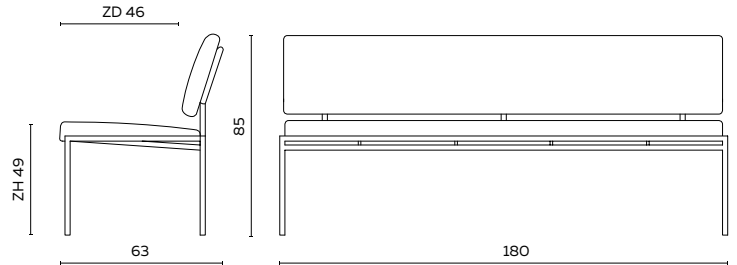

UITVOERING	STOF					LEDER				INGEZONDEN STOF/LEDER		BENODIGDE METRAGE		MEER PRIJS
	A	B	C	D	E	basic	plus	luxe	luxe +	stof	leder	stof	leder	geschuurd chroom
eetkamerbank 180 cm	1775	1855	1935	2015	2095	2265	2355	2550	2650	1700	2015	3,60	5,50	200
COMBINATIE STOFFERING														
rug apart	940	980	1020	1060	1100	1195	1245	1345	1400	900	1060	1,80	2,90	200
zit apart	940	985	1030	1075	1120	1195	1245	1345	1400	900	1075	1,80	2,90	-

BIJZONDERHEDEN EN OPTIES

- Framebreedte 120 t/m 179 cm meerprijs 10%
- Framebreedte 181 t/m 240 cm meerprijs 30%
- Framebreedte 241 t/m 270 cm meerprijs 50%
- Framebreedte 271 t/m 300 cm meerprijs 65%
- Bij een breedte $\geq$ 200 cm worden twee extra middenpoten toegevoegd
- Maximale framebreedte is 300 cm
- Frame standaard in poedercoat
- Poedercoat: zwart, fijnstructuur kwartsgrijs, fijnstructuur zwart
- Doppen: standaard kunststof

STIKNADEN LEDER