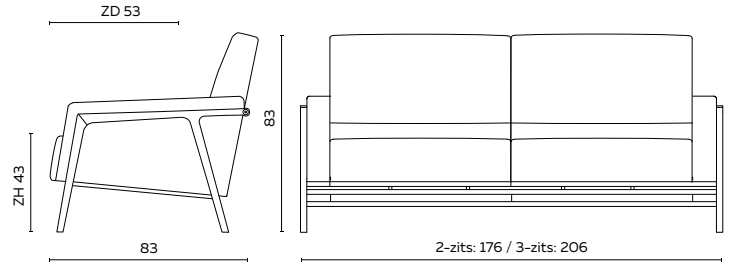

Splinter hoge rug

UITVOERING	STOF					LEDER				INGEZONDEN STOF/LEDER		BENODIGDE METRAGE		MEER PRIJS	
	A	B	C	D	E	basic	plus	luxe	luxe +	stof	leder	stof	leder	geschuurd chroom	
met gestoffeerde arm															
2-zits	176 cm	3195	3315	3435	3555	3675	4325	4490	4875	5065	3055	3555	6,75	12,50	150
3-zits	206 cm	3450	3585	3720	3855	3990	4575	4775	5200	5435	3310	3855	6,75	14,00	150
met open arm															
2-zits	176 cm	2995	3105	3215	3325	3435	3925	4070	4395	4565	2885	3325	5,20	10,50	150
3-zits	206 cm	3325	3445	3565	3685	3805	4350	4535	4895	5105	3215	3685	5,30	12,00	150

BIJZONDERHEDEN EN OPTIES

- Breedte gestoffeerde arm is 10 cm
- Houten frame in Amerikaans noten, eiken met afwerking matte blanke lak of gebeitst (antraciet, wit of smoke)
- Frame standaard in poedercoat
- Poedercoat: zwart, fijnstructuur kwartsgrijs, fijnstructuur zwart
- Frame verhoogd met 2 cm 100
- Frame verlagen 100
- Doppen: standaard kunststof

STIKNADEN LEDER

Zie Splinter standaard, pag. 15