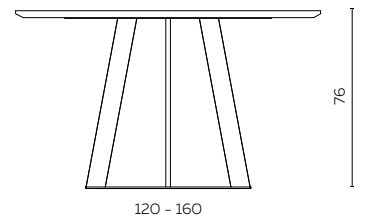

UITVOERING ROND	Ø120	Ø130	Ø140	Ø150	Ø160
eiken	1995	2095	2275	2550	2995
eiken gebeitst gelakt	2095	2195	2375	2650	3095
noten	2475	2725	2995	3375	3780
noten gebeitst gelakt	2575	2825	3095	3475	3880
keramiek	2150	2575	2695	2750	-
fenix	1995	2095	2395	2495	-

BIJZONDERHEDEN EN OPTIES

- Alle houten bladen zijn van massief Amerikaans noten of eiken
- Hout is een natuurproduct; spint (noten), spiegels (eiken) en kleine noesten zijn mogelijk
- Afwerking noten blad is structuurolie, afwerking eiken blad is olie
- Gebeitst eiken in wit, antraciet of smoke is afgewerkt met een matte blanke lak
- Onderstel is standaard gepoedercoat met zwarte fijnstructuur
- Andere afmetingen of uitvoeringen op aanvraag
- Diameter rond frame op de grond is 73 cm
- Afmeting ovaal frame op de grond is 122 x 60 cm
- Keramiek en fenix in geselecteerde kleuren. Overige POA
- Andere afmetingen prijs op aanvraag

RANDAFWERKING BLAD

KLEUREN FENIX

Zwart 0720 / Groen 0750 / Grijs 0718 / Bruin 0749

KLEUREN KERAMIEK

Iron grey satin / Basalt black satin / Beton silk / Basalt grey satin / Pulpis silk / Calacatta silk / Zaha stone silk