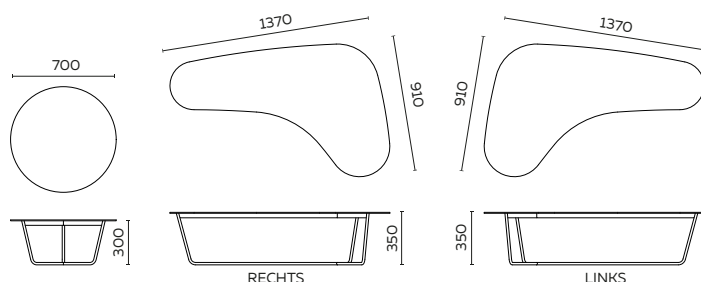

UITVOERING	FENIX	KERAMIEK	MEERPRIJS GESCHUURD CHROOM
boomerang	1025	1395	75
rond	695	995	50

BIJZONDERHEDEN EN OPTIES

- Bladen zijn leverbaar in de collectiekleuren Fenix en Keramiek
- Frame standaard in poedercoat
- Poedercoat: zwart, fijnstructuur kwartsgrijs, fijnstructuur zwart
- Doppen standaard kunststof

KLEUREN FENIX

Zwart 0720 / Groen 0750 / Grijs 0718 / Bruin 0749

KLEUREN KERAMIEK

Iron grey satin / Basalt black satin / Beton silk / Basalt grey satin / Pulpis silk / Calacatta silk / Zaha stone silk