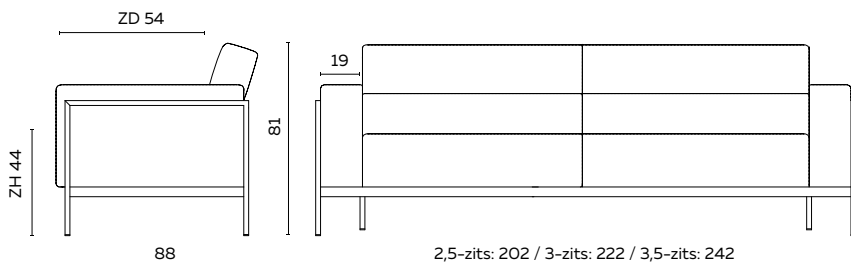

Forum

UITVOERING		STOF					LEDER				INGEZONDEN STOF/LEDER		BENODIGDE METRAGE		MEER PRIJS
		A	B	C	D	E	basic	plus	luxe	luxe +	stof	leder	stof	leder	geschuurd chroom
fauteuil	88 cm	1695	1780	1865	1950	2035	2195	2295	2425	2540	1630	1950	3,10	6,00	50
2,5-zits	202 cm	2935	3070	3205	3340	3475	3895	4055	4450	4635	2790	3340	6,95	11,00	150
3-zits	222 cm	3130	3270	3410	3550	3690	4175	4360	4650	4860	2985	3550	6,95	12,00	150
3,5-zits	242 cm	3400	3540	3680	3820	3960	4475	4675	4950	5180	3255	3820	6,95	12,50	150
XL	282 cm	4375	4535	4695	4855	5015	5775	6005	6375	6640	4205	4855	8,15	15,00	350
XXL*	312 cm	4725	4895	5065	5235	5405	6200	6440	6850	7125	4530	5235	9,30	15,50	-
XXXL*	342 cm	5175	5365	5555	5745	5935	6750	7000	7450	7735	4980	5745	9,30	15,50	-

BIJZONDERHEDEN EN OPTIES

- Frame standaard in poedercoat
- Poedercoat: zwart, fijnstructuur kwartsgrijs, fijnstructuur zwart
- Zithoogte 2 cm verhogen d.m.v. alle kussens
  per bank/element 150
- Frame verlagen per bank/element 150
- Chaise longue, dormeuse en bank met 1 arm zijn elementen
- Elementen met 1 arm zijn ook te koppelen tot 1 grote bank
- Losse elementen zijn zowel voorstaand links als rechts leverbaar
- Doppen: standaard antislip kurk