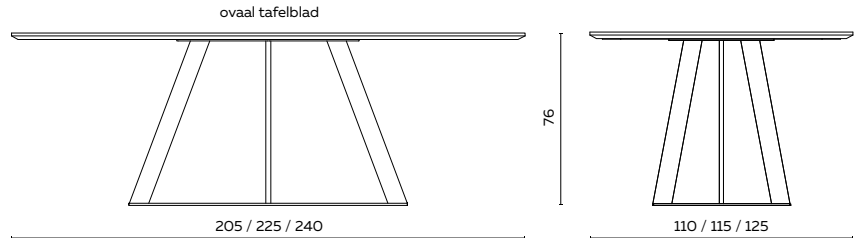

UITVOERING OVAAL	205 X 110	225 X 115	240 X 125
eiken	2650	2875	3395
eiken gebeitst gelakt	2750	2975	3495
noten	3195	3250	4095
noten gebeitst gelakt	3295	3350	4195
keramiek	3195	3295	3495
fenix	2995	3095	3295

afmeting 240 x 120