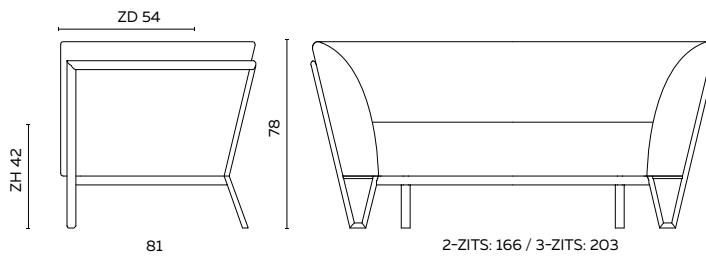

New Jazz

UITVOERING	STOF					LEDER				INGEZONDEN STOF/LEDER		BENODIGDE METRAGE		MEER PRIJS
	A	B	C	D	E	basic	plus	luxe	luxe +	stof	leder	stof	leder	geschuurd chroom
2-zits 166 cm	2675	2770	2865	2960	3055	3375	3505	3775	3925	2575	2960	4,80	8,80	125
3-zits 203 cm	2995	3110	3225	3340	3455	3825	3990	4250	4440	2860	3340	6,50	10,00	125

COMBINATIE STOFFERING

2-zits rug apart	1900	1975	2050	2125	2200	2400	2490	2685	2790	1815	2125	4,00	6,25	125
2-zits zit apart	915	950	985	1020	1055	1155	1200	1290	1340	890	1020	1,25	3,00	-
3-zits rug apart	2100	2185	2270	2355	2440	2680	2795	2975	3110	2000	2355	4,90	7,00	125
3-zits zit apart	1050	1095	1140	1185	1230	1340	1400	1490	1555	1010	1185	1,95	3,50	-
driehoek kussen	95	105	115	125	135	125	135	155	170	85	125	0,60	0,80	-

BIJZONDERHEDEN EN OPTIES

- Frame standaard in poedercoat
- Poedercoat: zwart, fijnstructuur kwartsgrijs, fijnstructuur zwart
- Doppen: standaard kunststof

STIKNADEN LEDER