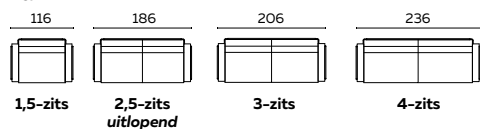

UITVOERING	STOF					LEDER				INGEZONDEN STOF/LEDER		BENODIGDE METRAGE		MEER PRIJS
	A	B	C	D	E	basic	plus	luxe	luxe +	stof	leder	stof	leder	geschuurd chroom

BANK MET CHAISE LONGUE

CL met 2,5-zits uitlopend	6180	6375	6570	6765	6960	7775	8070	8545	8885	5925	6765	11,85	20,00	210
CL met 3-zits	6405	6615	6825	7035	7245	8075	8390	8870	9225	6150	7035	11,90	20,50	210
CL met 4-zits	6890	7115	7340	7565	7790	8675	9015	9445	9830	6635	7565	11,90	22,00	235

BANK MET DORMEUSE

dormeuse met 2,5-zits uitlopend	7180	7405	7630	7855	8080	9025	9360	9890	10280	6910	7855	12,60	23,50	210
dormeuse met 3-zits	7405	7645	7885	8125	8365	9325	9680	10215	10620	7135	8125	12,65	24,00	210
dormeuse met 4-zits	7890	8145	8400	8655	8910	9925	10305	10790	11225	7620	8655	12,65	25,50	235

LOSSE ELEMENTEN

2,5-zits met 1 arm uitlopend	3005	3105	3205	3305	3405	3800	3945	4195	4365	2870	3305	6,10	10,50	85
3-zits met 1 arm	3230	3345	3460	3575	3690	4100	4265	4520	4705	3095	3575	6,15	11,00	85
4-zits met 1 arm	3715	3845	3975	4105	4235	4700	4890	5095	5310	3580	4105	6,15	12,50	110
chaise longue (CL)	3175	3270	3365	3460	3555	3975	4125	4350	4520	3055	3460	5,75	9,50	125
dormeuse	4175	4300	4425	4550	4675	5225	5415	5695	5915	4040	4550	6,50	13,00	125
los rugkussen CL	480	500	520	540	560	615	640	680	710	460	540	1,00	1,80	-
hocker	900	935	970	1005	1040	1150	1195	1270	1325	870	1005	1,60	3,00	35

BIJZONDERHEDEN, OPTIES EN MAATTEKENINGEN

- Frame standaard in poedercoat
- Poedercoat: zwart, fijnstructuur kwartsgrijs, fijnstructuur zwart
- Chaise longue, dormeuse en bank met 1 arm zijn elementen
- Losse elementen zijn zowel voorstaand links als rechts leverbaar
- Frame verlagen per element 150
- Doppen: antislip doppen

Bank

Chaise Longue

Dormeuse