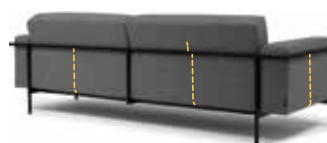

STIKNADEN LEDER