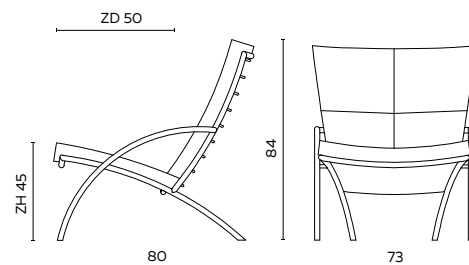

UITVOERING	STOF					LEDER				INGEZONDEN STOF/LEDER		BENODIGDE METRAGE		MEER PRIJS
	A	B	C	D	E	basic	plus	luxe	luxe +	stof	leder	stof	leder	geschuurd chroom
fauteuil	1425	1470	1515	1560	1605	1720	1790	1850	1925	1385	1560	2,10	3,50	100

BIJZONDERHEDEN EN OPTIES

- Frame standaard poedercoat
- Poedercoat: zwart, fijnstructuur kwartsgrijs, fijnstructuur zwart
- Doppen: standaard kunststof

STIKNADEN LEDER