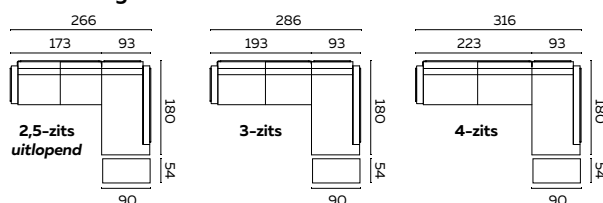

Chaise Longue