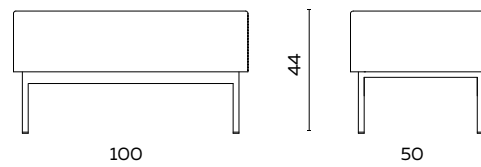

Forum hocker