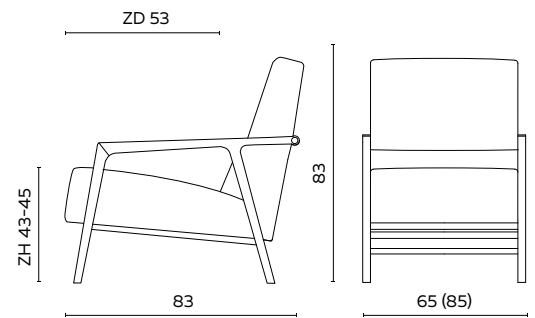

UITVOERING	STOF					LEDER				INGEZONDEN STOF/LEDER		BENODIGDE METRAGE		MEER PRIJS
	A	B	C	D	E	basic	plus	luxe	luxe +	stof	leder	stof	leder	geschuurd chroom
fauteuil met open arm	1625	1665	1705	1745	1785	1895	1960	2035	2105	1590	1745	1,85	3,30	50
fauteuil met arm	1950	2025	2100	2175	2250	2330	2420	2525	2625	1885	2175	3,25	5,20	50
hocker	760	785	810	835	860	890	920	975	1005	735	835	1,20	1,50	25

BIJZONDERHEDEN EN OPTIES

- Breedte gestoffeerde arm is 10 cm
- Houten frame in Amerikaans noten, eiken met afwerking matte blanke lak of gebeitst (antraciet, wit of smoke)
- Frame metaal standaard in poedercoat
- Poedercoat: zwart, fijnstructuur kwartsgrijs, fijnstructuur zwart
- Fauteuil verhoogd frame met 2 cm 100
- Hocker met 2 cm verhogen (d.m.v. kussen) 50
- Frame verlagen 100
- Doppen: standaard kunststof en vilt doppen leverbaar

STIKNADEN LEDER

De lederuitvoering heeft geen extra stiknaden.