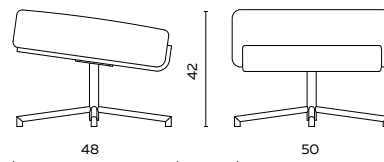

de Kaap en Splinter hocker

UITVOERING	STOF					LEDER				INGEZONDEN STOF/LEDER		BENODIGDE METRAGE		MEER PRIJS
	A	B	C	D	E	basic	plus	luxe	luxe +	stof	leder	stof	leder	geschuurd chroom
hocker De Kaap	675	685	695	705	715	765	790	820	845	665	705	0,60	1,00	50