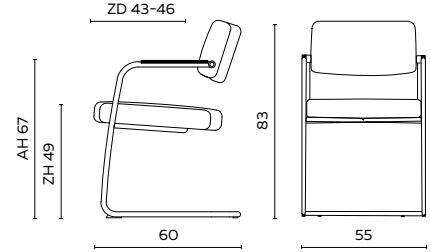

UITVOERING	STOF					LEDER				INGEZONDEN STOF/LEDER		BENODIGDE METRAGE		MEER PRIJS
	A	B	C	D	E	basic	plus	luxe	luxe +	stof	leder	stof	leder	geschuurd chroom
eetkamerstoel	780	795	810	825	840	915	945	965	1000	760	825	1,05	1,50	25
COMBINATIE STOFFERING (ALLEEN BIJ EVEN AANTALLEN)														
rug apart	372	379	386	393	400	440	450	460	480	365	393	0,70	1,40	25
zit apart	451	460	469	478	487	530	550	560	580	440	478	1,20	1,70	-

BIJZONDERHEDEN EN OPTIES

- Zitdiepte traploos instelbaar tussen 43 en 46 cm
- Armlegger in zwart soft touch
- Armlegger Amerikaans noten in olie of eiken met afwerking in olie, matte blanke lak, gebeitst (antraciet, wit of smoke) 25
- Frame standaard in poedercoat
- Poedercoat: zwart, fijnstructuur kwartsgrijs, fijnstructuur zwart
- Prijs rug apart en zit apart geldt bij even aantallen
- Combinatiestoffering oneven aantallen ..... POA
- Freischwingers zoals de Jive zijn niet geschikt om in neer te ploffen (korte, hevige overbelasting). Bij bovengemiddeld lange of zware mensen is kans op overbelasting en eerdere slijtage van het frame
- Bij modellen met een holling in de rug (ronde vormen) kan rimpeling aanwezig zijn, met name bij (stug of dik) leer
- Doppen: standaard kunststof en vilt doppen leverbaar

STIKNADEN LEDER

De lederuitvoering heeft geen extra stiknaden.