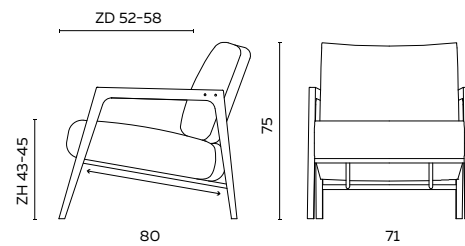

UITVOERING	STOF					LEDER				INGEZONDEN STOF/LEDER		BENODIGDE METRAGE		MEER PRIJS
	A	B	C	D	E	basic	plus	luxe	luxe +	stof	leder	stof	leder	geschuurd chroom
fauteuil	1575	1610	1645	1680	1715	1850	1915	1950	2025	1545	1680	1,55	3,00	25

BIJZONDERHEDEN EN OPTIES

- Houten frame in Amerikaans noten, eiken met afwerking matte blanke lak of gebeitst (antraciet, wit of smoke)
- Frame metaal standaard in poedercoat
- Poedercoat: zwart, fijnstructuur kwartsgrijs, fijnstructuur zwart
- Zitdiepte is standaard verstelbaar tussen 52 en 58 cm
- Fauteuil verhoogd frame met 2 cm 100
- Fauteuil verlaagd 100
- Bij modellen met een holling in de rug (ronde vormen) kan rimpeling aanwezig zijn, met name bij (stug of dik) leer
- Doppen: standaard kunststof en viltoppen leverbaar

STIKNADEN LEDER