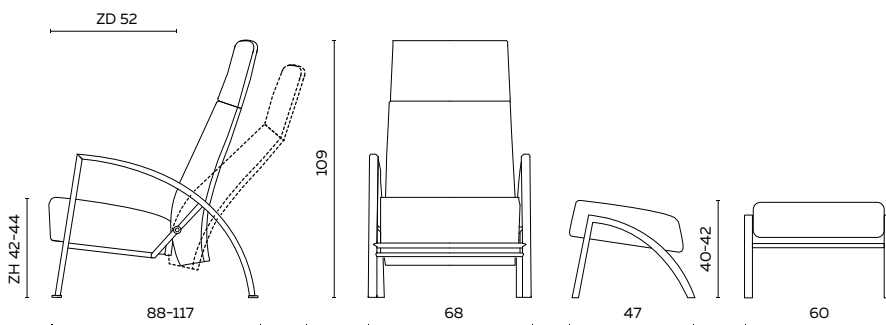

Club Relax

UITVOERING	STOF					LEDER				INGEZONDEN STOF/LEDER		BENODIGDE METRAGE		MEER PRIJS
	A	B	C	D	E	basic	plus	luxe	luxe +	stof	leder	stof	leder	geschuurd chroom
fauteuil	1825	1870	1915	1960	2005	2125	2195	2275	2355	1785	1960	1,95	3,50	75
hocker	620	640	660	680	700	720	745	760	785	605	680	0,85	1,20	25
SETPRIJS	2205	2260	2320	2380	2435	2565	2650	2735	2830	2155	2380	-	-	100

BIJZONDERHEDEN EN OPTIES

- Setprijs alleen geldig met fauteuil en hocker in dezelfde stoffering
- Rug is traploos instelbaar d.m.v een gasveer
- Topswing: hoofdsteun is traploos instelbaar
- Arm in leder basic of leder plus collectiekleur, bij uitvoering
  fauteuil in stof of afwijkende leerkleur 85
- Frame standaard in poedercoat
- Poedercoat: zwart, fijnstructuur kwartsgrijs, fijnstructuur zwart
- Fauteuil verhoogd frame met 2 cm 100
- Hocker met 2 cm verhogen (d.m.v. kussens) 50
- Doppen: standaard kunststof

STIKNADEN LEDER