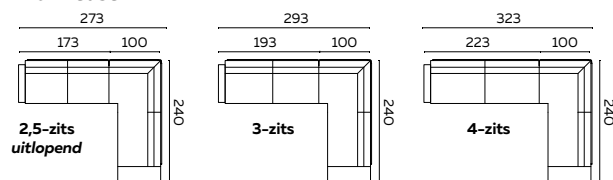

UITVOERING	STOF					LEDER				INGEZONDEN STOF/LEDER		BENODIGDE METRAGE		MEER PRIJS
	A	B	C	D	E	basic	plus	luxe	luxe +	stof	leder	stof	leder	geschuurd chroom

BANK MET CHAISE LONGUE

CL met 2,5-zits uitlopend	6180	6375	6570	6765	6960	7775	8070	8545	8885	5925	6765	11,85	20,00	210
CL met 3-zits	6405	6615	6825	7035	7245	8075	8390	8870	9225	6150	7035	11,90	20,50	210
CL met 4-zits	6890	7115	7340	7565	7790	8675	9015	9445	9830	6635	7565	11,90	22,00	235

BANK MET DORMEUSE

dormeuse met 2,5-zits uitlopend	7180	7405	7630	7855	8080	9025	9360	9890	10280	6910	7855	12,60	23,50	210
dormeuse met 3-zits	7405	7645	7885	8125	8365	9325	9680	10215	10620	7135	8125	12,65	24,00	210
dormeuse met 4-zits	7890	8145	8400	8655	8910	9925	10305	10790	11225	7620	8655	12,65	25,50	235

LOSSE ELEMENTEN

2,5-zits met 1 arm uitlopend	3005	3105	3205	3305	3405	3800	3945	4195	4365	2870	3305	6,10	10,50	85
3-zits met 1 arm	3230	3345	3460	3575	3690	4100	4265	4520	4705	3095	3575	6,15	11,00	85
4-zits met 1 arm	3715	3845	3975	4105	4235	4700	4890	5095	5310	3580	4105	6,15	12,50	110
chaise longue (CL)	3175	3270	3365	3460	3555	3975	4125	4350	4520	3055	3460	5,75	9,50	125
dormeuse	4175	4300	4425	4550	4675	5225	5415	5695	5915	4040	4550	6,50	13,00	125
los rugkussen CL	480	500	520	540	560	615	640	680	710	460	540	1,00	1,80	-
hocker	900	935	970	1005	1040	1150	1195	1270	1325	870	1005	1,60	3,00	35

BIJZONDERHEDEN, OPTIES EN MAATTEKENINGEN

- Frame standaard in poedercoat
- Poedercoat: zwart, fijnstructuur kwartsgrijs, fijnstructuur zwart
- Chaise longue, dormeuse en bank met 1 arm zijn elementen
- Losse elementen zijn zowel voorstaand links als rechts leverbaar
- Frame verlagen per element 150
- Doppen: antislip doppen

Bank

Chaise Longue

Dormeuse