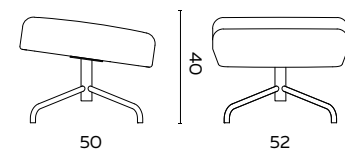

Clip, Clip Do en Club hocker

voor erbij

UITVOERING	STOF					LEDER				INGEZONDEN STOF/LEDER		BENODIGDE METRAGE		MEER PRIJS
	A	B	C	D	E	basic	plus	luxe	luxe +	stof	leder	stof	leder	geschuurd chroom
hocker Clip (4-poot)	595	610	625	640	655	695	720	740	770	585	640	0,70	1,00	25
hocker Clip Do (draaionderstel)	615	630	645	660	675	715	740	760	790	605	660	0,70	1,00	25

BIJZONDERHEDEN EN OPTIES

- Frame standaard in poedercoat
- Poedercoat: zwart, fijnstructuur kwartsgrijs, fijnstructuur zwart
- Hocker met 2 cm verhogen d.m.v. frame 50
- Doppen: standaard kunststof en viltoppen leverbaar

STIKNADEN LEDER

De lederuitvoering heeft geen extra stiknaden.