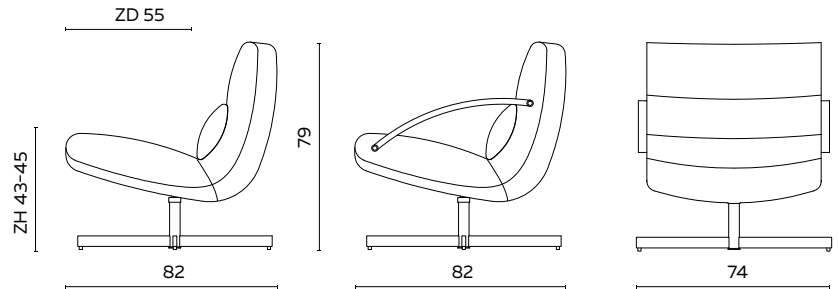

UITVOERING	STOF					LEDER				INGEZONDEN STOF/LEDER		BENODIGDE METRAGE		MEER PRIJS
	A	B	C	D	E	basic	plus	luxe	luxe +	stof	leder	stof	leder	geschuurd chroom
fauteuil	1325	1365	1405	1445	1485	1595	1660	1725	1800	1290	1445	1,65	3,00	50

BIJZONDERHEDEN EN OPTIES

- Lende in een andere stof of kleur bij fauteuil in stof, meerprijs .. 5%
- Lende in leer (collectiekleur leder basic of leder plus) bij fauteuil in stof, meerprijs 10%
- Bij fauteuil in stof: onderzijde doorstofferen in dezelfde stof meerprijs 5%
- Armlegger Amerikaans noten in olie of eiken met afwerking in olie, matte blanke lak, gebeitst (antraciet, wit of smoke) 150
- Frame standaard in poedercoat
- Poedercoat: zwart, fijnstructuur kwartsgrijs, fijnstructuur zwart
- Frame verhoogd met 2 cm 50
- Bij modellen met een holling in de rug (ronde vormen) kan rimpeling aanwezig zijn, met name bij (stug of dik) leer
- Doppen: standaard kunststof en vilt doppen leverbaar

STIKNADEN LEDER