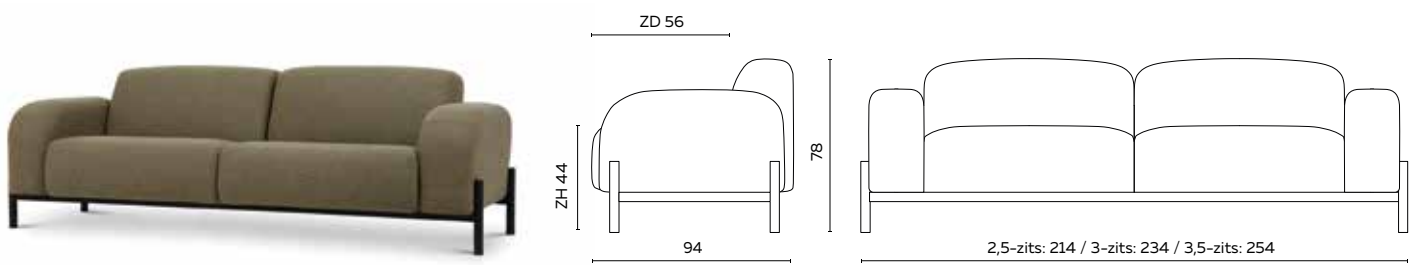

de Baai bank en chaise longue