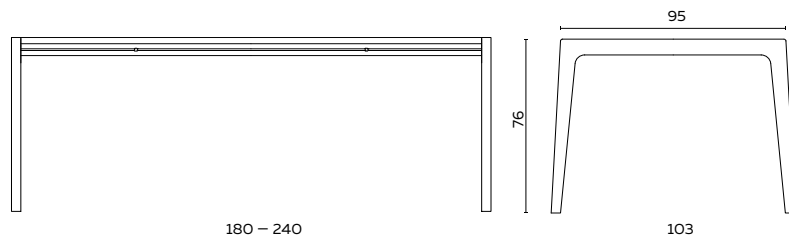

UITVOERING	180	200	220	240	MEERPRIJS GESCHUURD CHROOM
eiken	2450	2550	2750	2795	75
noten	2775	2875	3075	3125	75

BIJZONDERHEDEN EN OPTIES

- Frame en bladen zijn van massief Amerikaans noten of eiken
- Hout is een natuurproduct; spint (noten), spiegels (eiken) en kleine noesten zijn mogelijk
- Frame in Amerikaans noten of eiken met afwerking blanke matte lak
- Gebeitst eiken in wit, antraciet of smoke is afgewerkt met een blanke matte lak
- Frame standaard in poedercoat
- Poedercoat: zwart, fijnstructuur kwartsgrijs, fijnstructuur zwart
- Uitvoering op 240 cm is maximaal
- Doppen: standaard kunststof

RANDAFWERKING BLAD