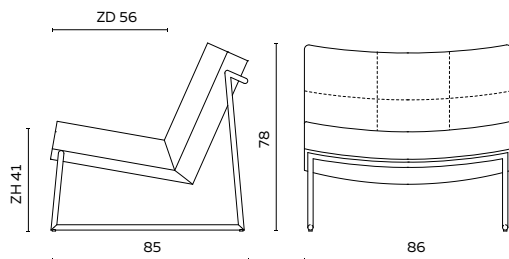

Hebbes

UITVOERING	STOF					LEDER				INGEZONDEN STOF/LEDER		BENODIGDE METRAGE		MEER PRIJS
	A	B	C	D	E	basic	plus	luxe	luxe +	stof	leder	stof	leder	geschuurd chroom
fauteuil	1360	1405	1450	1495	1540	1675	1745	1845	1925	1320	1495	1,95	3,50	75

BIJZONDERHEDEN EN OPTIES

- Frame standaard in poedercoat
- Poedercoat: zwart, fijnstructuur kwartsgrijs, fijnstructuur zwart
- Doppen: standaard kunststof en vilt doppen leverbaar