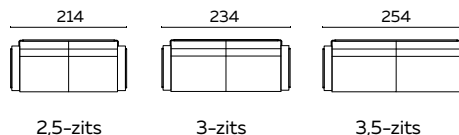

MAATTEKENINGEN

Bank