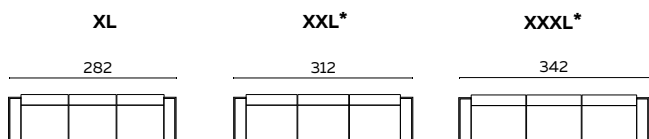

MAATTEKENINGEN XL, XXL EN XXXL

Bij deze 3 uitvoeringen heeft het frame altijd 2 extra middenpoten.

* De XXL en XXXL zijn niet leverbaar met frame in geschuurd chroom.