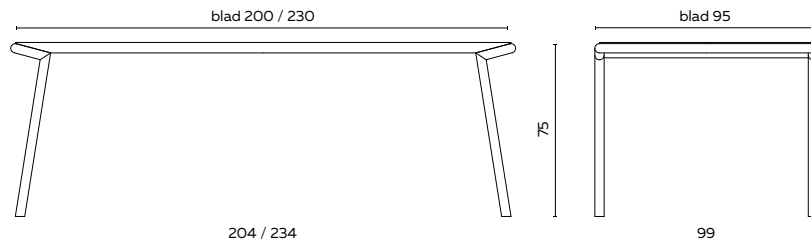

UITVOERING	204	234	MEERPRIJS GESCHUURD CHROOM
eiken	2550	2650	50
eiken gebeitst gelakt	2695	2795	50
noten	3225	3395	50
noten gebeitst gelakt	3375	3550	50

BIJZONDERHEDEN EN OPTIES

- Alle bladen zijn van massief Amerikaans noten of eiken
- Hout is een natuurproduct; spint (noten), spiegels (eiken) en kleine noesten zijn mogelijk
- Afwerking noten blad is structuurolie, afwerking eiken blad is olie
- Gebeitst eiken in wit, antraciet of smoke is afgewerkt met een blanke matte lak
- Frame standaard in poedercoat
- Poedercoat: zwart, fijnstructuur kwartsgrijs, fijnstructuur zwart
- Andere afmetingen of uitvoeringen, op aanvraag
- Doppen: standaard kunststof

RANDAFWERKING BLAD