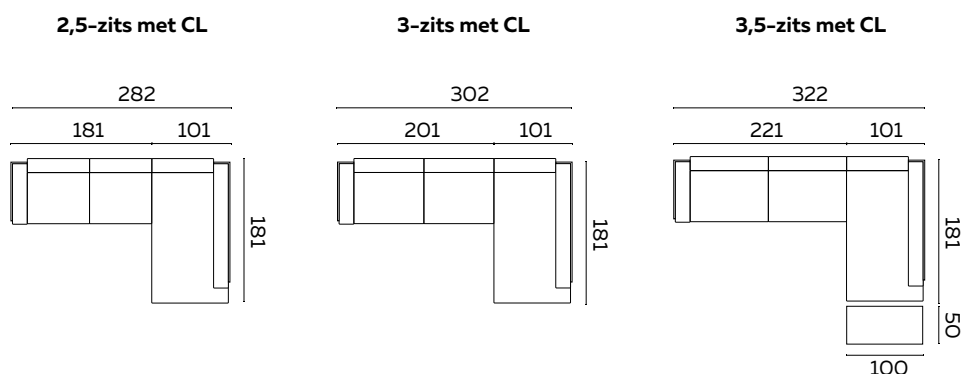

MAATTEKENINGEN

* Forum hocker: zie pagina 50
Extra stiknaden bij Leder Sattel