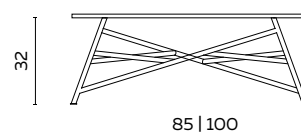

## BOVENAANZICHT BLADEN

UITVOERING	85 X 85	100 X 100	MEERPRIJS GESCHUURD CHROOM
salontafel Mikado	995	1095	50