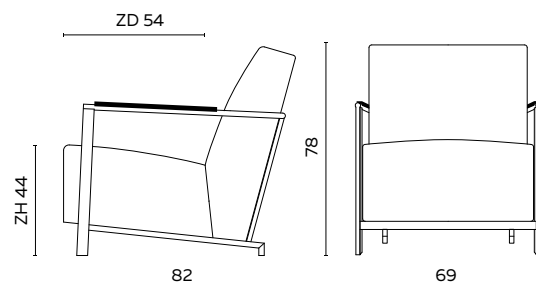

UITVOERING	STOF					LEDER				INGEZONDEN STOF/LEDER		BENODIGDE METRAGE		MEER PRIJS
	A	B	C	D	E	basic	plus	luxe	luxe +	stof	leder	stof	leder	geschuurd chroom
fauteuil	1455	1495	1535	1575	1615	1775	1845	1895	1975	1415	1575	1,90	3,50	50

BIJZONDERHEDEN EN OPTIES

- Armlegger in zwart soft touch
- Frame standaard in poedercoat
- Poedercoat: zwart, fijnstructuur kwartsgrijs, fijnstructuur zwart
- Doppen: standaard kunststof en viltoppen leverbaar

STIKNADEN LEDER