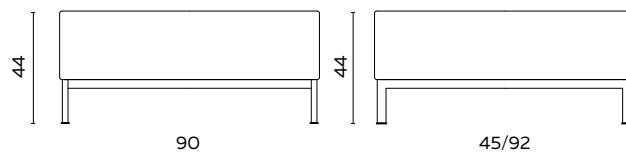

UITVOERING	STOF					LEDER				INGEZONDEN STOF/LEDER		BENODIGDE METRAGE		MEER PRIJS
	A	B	C	D	E	basic	plus	luxe	luxe +	stof	leder	stof	leder	geschuurd chroom
hocker Donk	900	935	970	1005	1040	1150	1195	1270	1325	870	1005	1,60	3,00	25

BIJZONDERHEDEN EN OPTIES

- Frame standaard in poedercoat
- Poedercoat: zwart, fijnstructuur kwartsgrijs, fijnstructuur zwart
- Frame verhoogd met 2 cm 75
- Doppen: standaard anti slip doppen

STIKNADEN LEDER

De lederuitvoering heeft geen extra stiknaden.

UITVOERING	STOF					LEDER				INGEZONDEN STOF/LEDER		BENODIGDE METRAGE		MEER PRIJS
	A	B	C	D	E	basic	plus	luxe	luxe +	stof	leder	stof	leder	geschuurd chroom
hocker Flink rechthoek	725	750	775	800	825	975	1015	1050	1095	700	800	1,35	2,50	25
hocker Flink vierkant	925	960	995	1030	1065	1225	1280	1385	1445	885	1030	1,95	3,50	50

BIJZONDERHEDEN EN OPTIES

- Frame standaard in poedercoat
- Poedercoat: zwart, fijnstructuur kwartsgrijs, fijnstructuur zwart
- Frame verhoogd met 2 cm 75
- Hocker Flink rechthoek ook leverbaar als koppelbare variant
- Doppen: standaard anti slip kurk

STIKNADEN LEDER

De lederuitvoering hocker vierkant heeft een extra stiknaad.