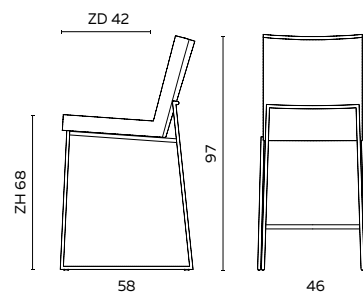

UITVOERING	STOF					LEDER				INGEZONDEN STOF/LEDER		BENODIGDE METRAGE		MEER PRIJS
	A	B	C	D	E	basic	plus	luxe	luxe +	stof	leder	stof	leder	geschuurd chroom
eetkamerstoel	755	770	785	800	815	885	915	945	980	735	800	1,05	1,60	40

BIJZONDERHEDEN EN OPTIES

- Frame standaard in poedercoat
- Poedercoat: zwart, fijnstructuur kwartsgrijs, fijnstructuur zwart
- Doppen: standaard kunststof en viltoppen leverbaar

STIKNADEN LEDER

De lederuitvoering heeft geen extra stiknaden.