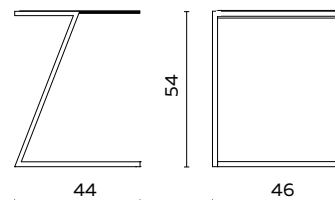

UITVOERING	GLAS	MEERPRIJS GESCHUURD CHROOM
bijzettafel Zet	495	25

BIJZONDERHEDEN EN OPTIES

- Bovenzijde van het glazen blad is geëtsd met een satijn afwerking
- Blad is alleen leverbaar in mat zwart (RAL 9005)
- Frame standaard in poedercoat
- Poedercoat: zwart, fijnstructuur kwartsgrijs, fijnstructuur zwart
- Doppen: standaard kunststof