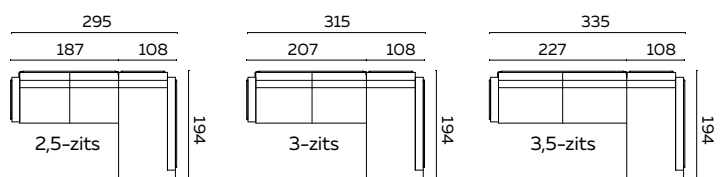

Chaise Longue