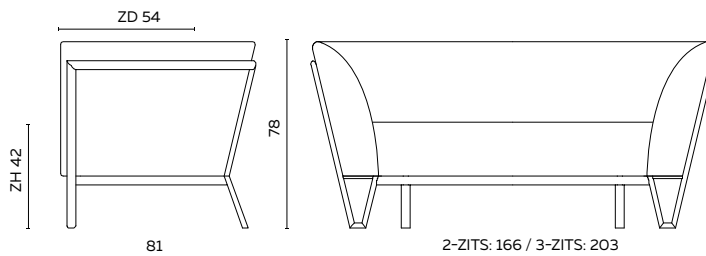

# New Jazz

UITVOERING	STOF					LEDER				INGEZONDEN STOF/LEDER		BENODIGDE METRAGE		MEER PRIJS
	A	B	C	D	E	basic	plus	luxe	luxe +	stof	leder	stof	leder	geschuurd chroom
<b>2-zits 166 cm</b>	2675	2770	2865	2960	3055	3375	3505	3775	3925	2575	2960	4,80	8,80	125
<b>3-zits 203 cm</b>	2995	3110	3225	3340	3455	3825	3990	4250	4440	2860	3340	6,50	10,00	125

## COMBINATIE STOFFERING

<b>2-zits rug apart</b>	1900	1975	2050	2125	2200	2400	2490	2685	2790	1815	2125	4,00	6,25	125
<b>2-zits zit apart</b>	915	950	985	1020	1055	1155	1200	1290	1340	890	1020	1,25	3,00	-
<b>3-zits rug apart</b>	2100	2185	2270	2355	2440	2680	2795	2975	3110	2000	2355	4,90	7,00	125
<b>3-zits zit apart</b>	1050	1095	1140	1185	1230	1340	1400	1490	1555	1010	1185	1,95	3,50	-
<b>driehoek kussen</b>	95	105	115	125	135	125	135	155	170	85	125	0,60	0,80	-