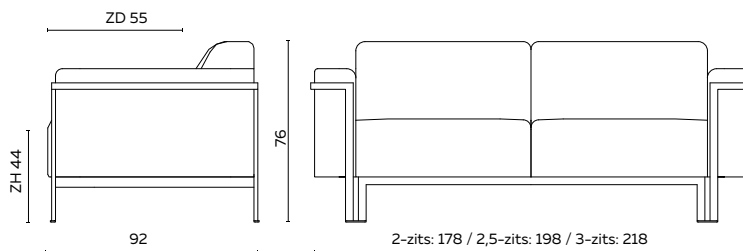

Flink

UITVOERING INCL. 2 ARMEN	STOF					LEDER				INGEZONDEN STOF/LEDER		BENODIGDE METRAGE		MEER PRIJS
	A	B	C	D	E	basic	plus	luxe	luxe +	stof	leder	stof	leder	geschuurd chrom
1-zits 108 cm	2275	2360	2445	2530	2615	2875	2980	3145	3270	2180	2530	4,65	7,00	220
1,5 zits 128 cm	2395	2495	2595	2695	2795	3045	3160	3325	3465	2290	2695	5,20	7,50	220
2-zits 178 cm	3000	3135	3270	3405	3540	3945	4100	4400	4585	2860	3405	6,85	11,00	270
2,5-zits 198 cm	3195	3330	3465	3600	3735	4125	4295	4600	4795	3040	3600	7,35	11,50	295
3-zits 218 cm	3350	3490	3630	3770	3910	4325	4505	4800	5015	3195	3770	7,40	12,00	295

BIJZONDERHEDEN EN OPTIES

- Frame standaard in poedercoat
- Poedercoat: zwart, fijnstructuur kwartsgrijs, fijnstructuur zwart
- Frame verhoogd met 2 cm, per element (m.u.v. armen) 150
- Doppen: standaard antislip kurk

STIKNADEN LEDER

Flink hocker: zie pagina 49

MAATTEKENINGEN

* bij gekoppelde zit elementen staan twee koppelvoetjes naast elkaar.