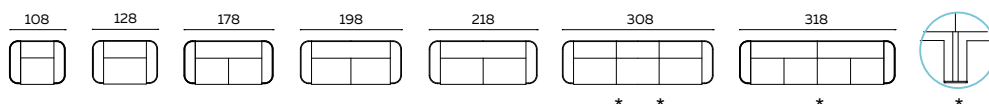

Flink

UITVOERING INCL. 2 ARMEN	STOF					LEDER				INGEZONDEN STOF/LEDER		BENODIGDE METRAGE		MEER PRIJS
	A	B	C	D	E	basic	plus	luxe	luxe +	stof	leder	stof	leder	geschuurd chrom
1-zits 108 cm	2275	2360	2445	2530	2615	2875	2980	3145	3270	2180	2530	4,65	7,00	220
1,5 zits 128 cm	2395	2495	2595	2695	2795	3045	3160	3325	3465	2290	2695	5,20	7,50	220
2-zits 178 cm	3000	3135	3270	3405	3540	3945	4100	4400	4585	2860	3405	6,85	11,00	270
2,5-zits 198 cm	3195	3330	3465	3600	3735	4125	4295	4600	4795	3040	3600	7,35	11,50	295
3-zits 218 cm	3350	3490	3630	3770	3910	4325	4505	4800	5015	3195	3770	7,40	12,00	295

BIJZONDERHEDEN EN OPTIES

- Frame standaard in poedercoat
- Poedercoat: zwart, fijnstructuur kwartsgrijs, fijnstructuur zwart
- Frame verhoogd met 2 cm, per element (m.u.v. armen) 150
- Doppen: standaard antislip kurk

STIKNADEN LEDER

Flink hocker: zie pagina 49

MAATTEKENINGEN

* bij gekoppelde zit elementen staan twee koppelvoetjes naast elkaar.