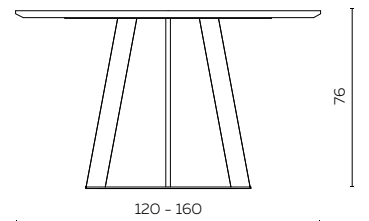

UITVOERING OVAAL	205 X 110	225 X 115	240 X 125
eiken	2650	2875	3395
eiken gebeitst gelakt	2750	2975	3495
noten	3195	3250	4095
noten gebeitst gelakt	3295	3350	4195
keramiek	3195	3295	3495
fenix	2995	3095	3295

afmeting 240 x 120

UITVOERING ROND	Ø120	Ø130	Ø140	Ø150	Ø160
eiken	1995	2095	2275	2550	2995
eiken gebeitst gelakt	2095	2195	2375	2650	3095
noten	2475	2725	2995	3375	3780
noten gebeitst gelakt	2575	2825	3095	3475	3880
keramiek	2150	2575	2695	2750	-
fenix	1995	2095	2395	2495	-

BIJZONDERHEDEN EN OPTIES

- Alle houten bladen zijn van massief Amerikaans noten of eiken
- Hout is een natuurproduct; spint (noten), spiegels (eiken) en kleine noesten zijn mogelijk
- Afwerking noten blad is structuurolie, afwerking eiken blad is olie
- Gebeitst eiken in wit, antraciet of smoke is afgewerkt met een matte blanke lak
- Onderstel is standaard gepoedercoat met zwarte fijnstructuur
- Andere afmetingen of uitvoeringen op aanvraag
- Diameter rond frame op de grond is 73 cm
- Afmeting ovaal frame op de grond is 122 x 60 cm
- Keramiek en fenix in geselecteerde kleuren. Overige POA
- Andere afmetingen prijs op aanvraag