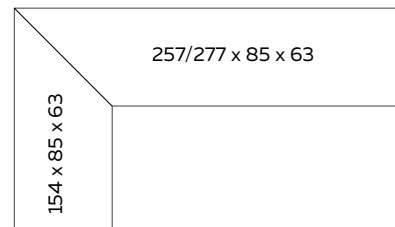

Bruto maten inclusief uitstekende rug

UITVOERING	STOF					LEDER				INGEZONDEN STOF/LEDER		BENODIGDE METRAGE		MEER PRIJS
	A	B	C	D	E	basic	plus	luxe	luxe +	stof	leder	stof	leder	geschuurd chroom

hoekbank korte zijde	1695	1755	1815	1875	1935	2035	2105	2245	2325	1635	1875	2,85	4,50	200
----------------------	------	------	------	------	------	------	------	------	------	------	------	------	------	-----

### COMBINATIE STOFFERING

rug apart	890	920	950	980	1010	1065	1105	1175	1220	855	980	1,75	2,40	200
zit apart	890	920	950	980	1010	1065	1105	1175	1220	855	980	1,55	2,40	-

	A	B	C	D	E	basic	plus	luxe	luxe +	stof	leder	stof	leder	geschuurd chroom
hoekbank lange zijde	2395	2495	2595	2695	2795	2930	3045	3250	3380	2295	2695	4,80	7,50	225

### COMBINATIE STOFFERING

rug apart	1260	1315	1370	1425	1480	1540	1600	1710	1780	1210	1425	2,65	3,90	225
zit apart	1260	1315	1370	1425	1480	1540	1600	1710	1780	1210	1425	2,55	3,90	-

### BIJZONDERHEDEN EN OPTIES

- Korte zijde standaard rug 154 cm. Let op: rug steekt uit door valling
- Lange zijde standaard 257 of 277 cm uitgaande van de maat van de zitting
- Overige maten ..... POA
- Bij een breedte  $\geq$  200 cm één extra middenpoot toegevoegd
- Maximale framebreedte is 300 cm
- Frame standaard in poedercoat
- Poedercoat: zwart, fijnstructuur kwartsgrijs, fijnstructuur zwart
- Doppen: standaard kunststof