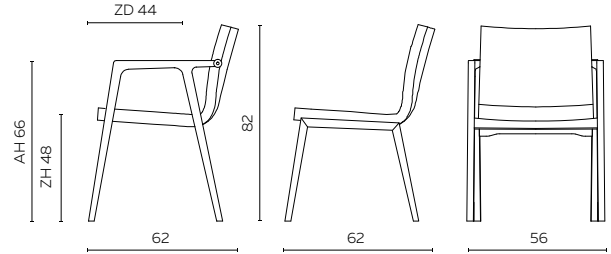

# Splinter

UITVOERING	STOF					LEDER				INGEZONDEN STOF/LEDER		BENODIGDE METRAGE	
	A	B	C	D	E	Basic	Plus	Luxe	Luxe +	Stof	Leder	Stof	Leder
stoel met arm	775	795	815	835	855	910	940	980	1015	755	835	1,05	1,60