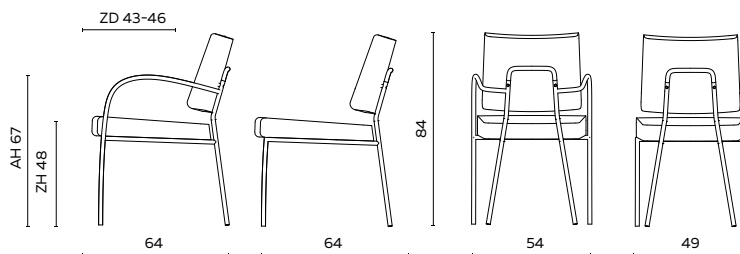

# Fay

UITVOERING	STOF					LEDER				INGEZONDEN STOF/LEDER		BENODIGDE METRAGE		MEER PRIJS
	A	B	C	D	E	basic	plus	luxe	luxe +	stof	leder	stof	leder	geschuurd chroom
eetkamerstoel zonder arm	700	715	730	745	760	830	860	880	915	680	745	1,00	1,50	25

### COMBINATIE STOFFERING (ALLEEN BIJ EVEN AANTALLEN)

rug apart	357	367	377	387	397	425	440	450	470	350	387	1,00	1,50	25
zit apart	381	392	403	414	425	455	470	480	500	370	414	1,05	1,60	-

UITVOERING	STOF					LEDER				INGEZONDEN STOF/LEDER		BENODIGDE METRAGE		MEER PRIJS
	A	B	C	D	E	basic	plus	luxe	luxe +	stof	leder	stof	leder	geschuurd chroom
eetkamerstoel met arm	750	765	780	795	810	880	910	930	965	730	795	1,00	1,50	30

### COMBINATIE STOFFERING (ALLEEN BIJ EVEN AANTALLEN)

rug apart	383	393	403	413	423	450	465	475	495	375	413	1,00	1,50	30
zit apart	408	419	430	441	452	480	500	510	525	400	441	1,05	1,60	-

### BIJZONDERHEDEN EN OPTIES

- Zitdiepte traploos instelbaar tussen 43 en 46 cm
- Armlegger in zwart soft touch
- Frame standaard in poedercoat
- Poedercoat: zwart, fijnstructuur kwartsgrijs, fijnstructuur zwart
- Prijs rug apart en zit apart geldt bij even aantallen
- Combinatiestoffering oneven aantallen ..... POA
- Bij modellen met een holling in de rug (ronde vormen) kan rimpeling aanwezig zijn, met name bij (stug of dik) leer
- Doppen: standaard kunststof en vilt doppen leverbaar