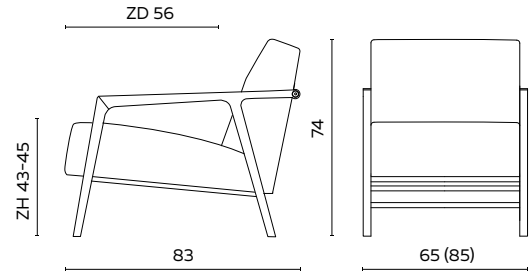

# Splinter lage rug

UITVOERING	STOF					LEDER				INGEZONDEN STOF/LEDER		BENODIGDE METRAGE		MEER PRIJS
	A	B	C	D	E	basic	plus	luxe	luxe +	stof	leder	stof	leder	geschuurd chroom
fauteuil met open arm	1475	1515	1555	1595	1635	1750	1810	1890	1955	1440	1595	1,65	3,00	50
fauteuil met arm	1820	1895	1970	2045	2120	2215	2300	2395	2495	1755	2045	3,10	5,00	50
hocker*	760	785	810	835	860	890	920	975	1005	735	835	1,20	1,50	25

## BIJZONDERHEDEN EN OPTIES

- Breedte gestoffeerde arm is 10 cm
- Houten frame in Amerikaans noten, eiken met afwerking matte blanke lak of gebeitst (antraciet, wit of smoke)
- Frame metaal standaard in poedercoat
- Poedercoat: zwart, fijnstructuur kwartsgrijs, fijnstructuur zwart
- Fauteuil verhoogd frame met 2 cm ..... 100
- Hocker met 2 cm verhogen (d.m.v. kussen) ..... 50
- Frame verlagen ..... 100
- Doppen: standaard kunststof en vilt doppen leverbaar