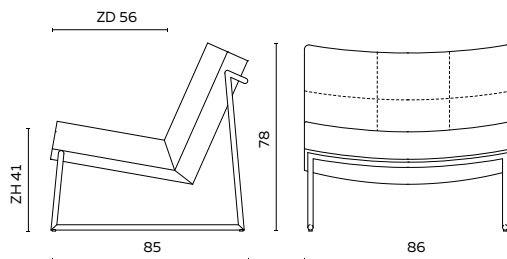

Hebbes

UITVOERING	STOF					LEDER				INGEZONDEN STOF/LEDER		BENODIGDE METRAGE		MEER PRIJS
	A	B	C	D	E	basic	plus	luxe	luxe +	stof	leder	stof	leder	geschuurd chroom
fauteuil	1360	1405	1450	1495	1540	1675	1745	1845	1925	1320	1495	1,95	3,50	75