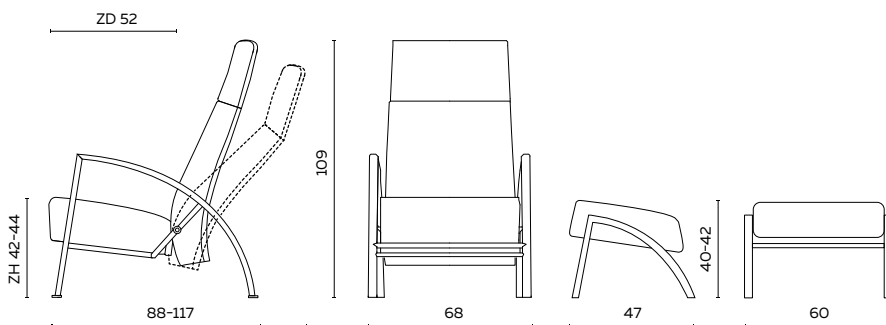

Club Relax

UITVOERING	STOF					LEDER				INGEZONDEN STOF/LEDER		BENODIGDE METRAGE		MEER PRIJS
	A	B	C	D	E	basic	plus	luxe	luxe +	stof	leder	stof	leder	geschuurd chroom
fauteuil	1825	1870	1915	1960	2005	2125	2195	2275	2355	1785	1960	1,95	3,50	75
hocker	620	640	660	680	700	720	745	760	785	605	680	0,85	1,20	25
SETPRIJS	2205	2260	2320	2380	2435	2565	2650	2735	2830	2155	2380	-	-	100

BIJZONDERHEDEN EN OPTIES

- Setprijs alleen geldig met fauteuil en hocker in dezelfde stoffering
- Rug is traploos instelbaar d.m.v een gasveer
- Topswing: hoofdsteun is traploos instelbaar
- Arm in leder basic of leder plus collectiekleur, bij uitvoering
fauteuil in stof of afwijkende leerkleur 85
- Frame standaard in poedercoat
- Poedercoat: zwart, fijnstructuur kwartsgrijs, fijnstructuur zwart
- Fauteuil verhoogd frame met 2 cm 100
- Hocker met 2 cm verhogen (d.m.v. kussens) 50
- Doppen: standaard kunststof

STIKNADEN LEDER