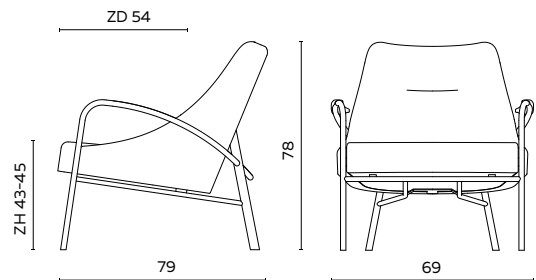

Blazoen frame metaal

UITVOERING	STOF					LEDER				INGEZONDEN STOF/LEDER		BENODIGDE METRAGE		MEER PRIJS
	A	B	C	D	E	basic	plus	luxe	luxe +	stof	leder	stof	leder	geschuurd chroom
fauteuil	1620	1660	1700	1740	1780	1885	1950	1985	2060	1575	1740	2,20	3,00	50
COMBINATIE STOFFERING														
rug apart	1125	1155	1185	1215	1245	1310	1355	1380	1430	1095	1215	1,65	2,10	50
zit apart	590	605	620	635	650	685	710	725	750	575	635	0,80	1,10	-
achterrug	590	605	620	635	650	685	710	725	750	575	635	1,55	1,10	50
alles behalve achterrug	1125	1155	1185	1215	1245	1310	1355	1380	1430	1095	1215	1,45	2,10	-