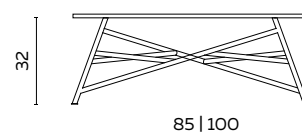

Rep & Roer en Mikado

UITVOERING	HOUT	FENIX	MEERPRIJS GESCHUURD CHROOM
bijzettafel Rep & Roer	450	450	25
salontafel Rep & Roer	-	695	50

BIJZONDERHEDEN EN OPTIES

- Bladen zijn leverbaar in Fenix zwart, groen, bruin en grijs:
Zwart 0720 / Groen 0750 / Grijs 0718 / Bruin 0749
- Houten blad bijzettafel in Amerikaans noten (olie) of eiken met afwerking olie, matte blanke lak of gebeitst (antraciet, wit of smoke)
- Frame standaard in poedercoat
- Poedercoat: zwart, fijnstructuur kwartsgrijs, fijnstructuur zwart
- Doppen: standaard kunststof. Vilt leverbaar

BOVENAANZICHT BLADEN

UITVOERING	85 X 85	100 X 100	MEERPRIJS GESCHUURD CHROOM
salontafel Mikado	995	1095	50

BIJZONDERHEDEN EN OPTIES

- Blad gemaakt van extra helder gehard glas 10 mm
- Frame standaard in poedercoat
- Poedercoat: zwart, fijnstructuur kwartsgrijs, fijnstructuur zwart
- Doppen: standaard kunststof