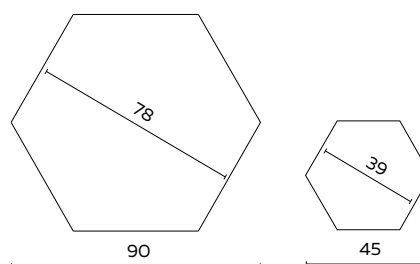

Rep & Roer en Mikado

UITVOERING	HOUT	FENIX	MEERPRIJS GESCHUURD CHROOM
bijzettafel Rep & Roer	450	450	25
salontafel Rep & Roer	-	695	50

BIJZONDERHEDEN EN OPTIES

- Bladen zijn leverbaar in Fenix zwart, groen, bruin en grijs:
Zwart 0720 / Groen 0750 / Grijs 0718 / Bruin 0749
- Houten blad bijzettafel in Amerikaans noten (olie) of eiken met afwerking olie, matte blanke lak of gebeitst (antraciet, wit of smoke)
- Frame standaard in poedercoat
- Poedercoat: zwart, fijnstructuur kwartsgrijs, fijnstructuur zwart
- Doppen: standaard kunststof. Vilt leverbaar

BOVENAANZICHT BLADEN

UITVOERING	85 X 85	100 X 100	MEERPRIJS GESCHUURD CHROOM
salontafel Mikado	995	1095	50

BIJZONDERHEDEN EN OPTIES

- Blad gemaakt van extra helder gehard glas 10 mm
- Frame standaard in poedercoat
- Poedercoat: zwart, fijnstructuur kwartsgrijs, fijnstructuur zwart
- Doppen: standaard kunststof