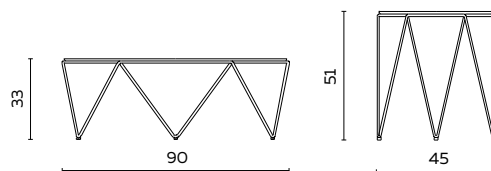

Rep & Roer en Mikado

UITVOERING	HOUT	FENIX	MEERPRIJS GESCHUURD CHROOM
bijzettafel Rep & Roer	450	450	25
salontafel Rep & Roer	-	695	50

BIJZONDERHEDEN EN OPTIES

- Bladen zijn leverbaar in Fenix zwart, groen, bruin en grijs:
Zwart 0720 / Groen 0750 / Grijs 0718 / Bruin 0749
- Houten blad bijzettafel in Amerikaans noten (olie) of eiken met afwerking olie, matte blanke lak of gebeitst (antraciet, wit of smoke)
- Frame standaard in poedercoat
- Poedercoat: zwart, fijnstructuur kwartsgrijs, fijnstructuur zwart
- Doppen: standaard kunststof. Vilt leverbaar

BOVENAANZICHT BLADEN

UITVOERING	85 X 85	100 X 100	MEERPRIJS GESCHUURD CHROOM
salontafel Mikado	995	1095	50

BIJZONDERHEDEN EN OPTIES

- Blad gemaakt van extra helder gehard glas 10 mm
- Frame standaard in poedercoat
- Poedercoat: zwart, fijnstructuur kwartsgrijs, fijnstructuur zwart
- Doppen: standaard kunststof