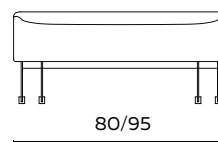

Custom hocker

| UITVOERING | STOF | | | | | LEDER | | | | INGEZONDEN STOF/LEDER | | BENODIGDE METRAGE | |
|---------------------|------|-----|-----|-----|-----|-------|------|------|--------|-----------------------|-------|-------------------|-------|
| | A | B | C | D | E | basic | plus | luxe | luxe + | stof | leder | stof | leder |
| hocker Custom 60 cm | 695 | 710 | 725 | 740 | 755 | 825 | 855 | 885 | 920 | 675 | 740 | 1,05 | 1,70 |
| hocker Custom 80 cm | 750 | 770 | 790 | 810 | 830 | 905 | 940 | 975 | 1010 | 730 | 810 | 1,10 | 1,80 |
| hocker Custom 95 cm | 795 | 815 | 835 | 855 | 875 | 975 | 1010 | 1050 | 1090 | 770 | 855 | 1,25 | 2,00 |

COMBINATIE STOFFERING

| | | | | | | | | | | | | | |
|----------------------|-----|-----|-----|-----|-----|-----|-----|-----|-----|-----|-----|------|------|
| 60 cm zijboule apart | 305 | 315 | 325 | 335 | 345 | 365 | 375 | 390 | 405 | 295 | 335 | 0,60 | 0,80 |
| 60 cm overig | 420 | 430 | 440 | 450 | 460 | 500 | 515 | 535 | 555 | 410 | 450 | 0,70 | 1,10 |
| 80 cm zijboule apart | 335 | 345 | 355 | 365 | 375 | 405 | 420 | 435 | 450 | 320 | 365 | 0,75 | 0,90 |
| 80 cm overig | 445 | 460 | 475 | 490 | 505 | 540 | 560 | 580 | 600 | 430 | 490 | 0,90 | 1,20 |
| 95 cm zijboule apart | 330 | 340 | 350 | 360 | 370 | 405 | 420 | 440 | 455 | 315 | 360 | 0,90 | 1,00 |
| 95 cm overig | 495 | 510 | 525 | 540 | 555 | 610 | 630 | 655 | 680 | 475 | 540 | 1,05 | 1,50 |