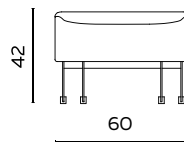

Custom hocker

| UITVOERING | STOF | | | | | LEDER | | | | INGEZONDEN STOF/LEDER | | BENODIGDE METRAGE | |
|---------------------|------|-----|-----|-----|-----|-------|------|------|--------|-----------------------|-------|-------------------|-------|
| | A | B | C | D | E | basic | plus | luxe | luxe + | stof | leder | stof | leder |
| hocker Custom 60 cm | 695 | 710 | 725 | 740 | 755 | 825 | 855 | 885 | 920 | 675 | 740 | 1,05 | 1,70 |
| hocker Custom 80 cm | 750 | 770 | 790 | 810 | 830 | 905 | 940 | 975 | 1010 | 730 | 810 | 1,10 | 1,80 |
| hocker Custom 95 cm | 795 | 815 | 835 | 855 | 875 | 975 | 1010 | 1050 | 1090 | 770 | 855 | 1,25 | 2,00 |

COMBINATIE STOFFERING

| | | | | | | | | | | | | | |
|----------------------|-----|-----|-----|-----|-----|-----|-----|-----|-----|-----|-----|------|------|
| 60 cm zijboule apart | 305 | 315 | 325 | 335 | 345 | 365 | 375 | 390 | 405 | 295 | 335 | 0,60 | 0,80 |
| 60 cm overig | 420 | 430 | 440 | 450 | 460 | 500 | 515 | 535 | 555 | 410 | 450 | 0,70 | 1,10 |
| 80 cm zijboule apart | 335 | 345 | 355 | 365 | 375 | 405 | 420 | 435 | 450 | 320 | 365 | 0,75 | 0,90 |
| 80 cm overig | 445 | 460 | 475 | 490 | 505 | 540 | 560 | 580 | 600 | 430 | 490 | 0,90 | 1,20 |
| 95 cm zijboule apart | 330 | 340 | 350 | 360 | 370 | 405 | 420 | 440 | 455 | 315 | 360 | 0,90 | 1,00 |
| 95 cm overig | 495 | 510 | 525 | 540 | 555 | 610 | 630 | 655 | 680 | 475 | 540 | 1,05 | 1,50 |