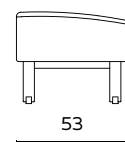

Custom hocker

| UITVOERING | STOF | | | | | LEDER | | | | INGEZONDEN STOF/LEDER | | BENODIGDE METRAGE | |
|---------------------|------|-----|-----|-----|-----|-------|------|------|--------|-----------------------|-------|-------------------|-------|
| | A | B | C | D | E | basic | plus | luxe | luxe + | stof | leder | stof | leder |
| hocker Custom 60 cm | 695 | 710 | 725 | 740 | 755 | 825 | 855 | 885 | 920 | 675 | 740 | 1,05 | 1,70 |
| hocker Custom 80 cm | 750 | 770 | 790 | 810 | 830 | 905 | 940 | 975 | 1010 | 730 | 810 | 1,10 | 1,80 |
| hocker Custom 95 cm | 795 | 815 | 835 | 855 | 875 | 975 | 1010 | 1050 | 1090 | 770 | 855 | 1,25 | 2,00 |

COMBINATIE STOFFERING

| | | | | | | | | | | | | | |
|----------------------|-----|-----|-----|-----|-----|-----|-----|-----|-----|-----|-----|------|------|
| 60 cm zijboule apart | 305 | 315 | 325 | 335 | 345 | 365 | 375 | 390 | 405 | 295 | 335 | 0,60 | 0,80 |
| 60 cm overig | 420 | 430 | 440 | 450 | 460 | 500 | 515 | 535 | 555 | 410 | 450 | 0,70 | 1,10 |
| 80 cm zijboule apart | 335 | 345 | 355 | 365 | 375 | 405 | 420 | 435 | 450 | 320 | 365 | 0,75 | 0,90 |
| 80 cm overig | 445 | 460 | 475 | 490 | 505 | 540 | 560 | 580 | 600 | 430 | 490 | 0,90 | 1,20 |
| 95 cm zijboule apart | 330 | 340 | 350 | 360 | 370 | 405 | 420 | 440 | 455 | 315 | 360 | 0,90 | 1,00 |
| 95 cm overig | 495 | 510 | 525 | 540 | 555 | 610 | 630 | 655 | 680 | 475 | 540 | 1,05 | 1,50 |