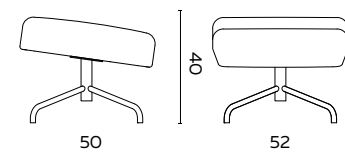

Clip, Clip Do en Club hocker

voor erbij

UITVOERING	STOF					LEDER				INGEZONDEN STOF/LEDER		BENODIGDE METRAGE		MEER PRIJS
	A	B	C	D	E	basic	plus	luxe	luxe +	stof	leder	stof	leder	geschuurd chroom
hocker Clip (4-poot)	595	610	625	640	655	695	720	740	770	585	640	0,70	1,00	25
hocker Clip Do (draaionderstel)	615	630	645	660	675	715	740	760	790	605	660	0,70	1,00	25