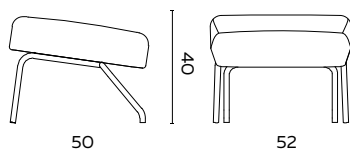

Clip, Clip Do en Club hocker

voor erbij

UITVOERING	STOF					LEDER				INGEZONDEN STOF/LEDER		BENODIGDE METRAGE		MEER PRIJS
	A	B	C	D	E	basic	plus	luxe	luxe +	stof	leder	stof	leder	geschuurd chroom
hocker Clip (4-poot)	595	610	625	640	655	695	720	740	770	585	640	0,70	1,00	25
hocker Clip Do (draaionderstel)	615	630	645	660	675	715	740	760	790	605	660	0,70	1,00	25

BIJZONDERHEDEN EN OPTIES

- Frame standaard in poedercoat
- Poedercoat: zwart, fijnstructuur kwartsgrijs, fijnstructuur zwart
- Hocker met 2 cm verhogen d.m.v. frame 50
- Doppen: standaard kunststof en viltoppen leverbaar