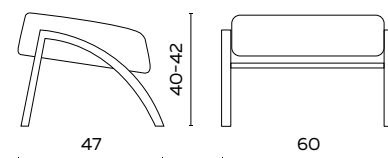

UITVOERING	STOF					LEDER				INGEZONDEN STOF/LEDER		BENODIGDE METRAGE		MEER PRIJS
	A	B	C	D	E	basic	plus	luxe	luxe +	stof	leder	stof	leder	geschuurd chroom
hocker Club	620	640	660	680	700	720	745	760	785	605	680	0,85	1,20	25

BIJZONDERHEDEN EN OPTIES

- Frame standaard in poedercoat
- Poedercoat: zwart, fijnstructuur kwartsgrijs, fijnstructuur zwart
- Hocker met 2 cm verhogen (d.m.v. kussen) 50
- Doppen: standaard kunststof

STIKNADEN LEDER

De lederuitvoering heeft geen extra stiknaden.