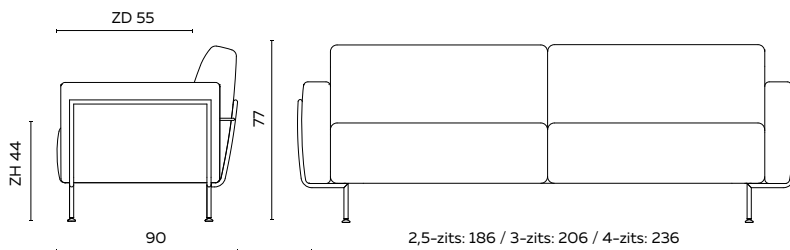

de Donk

UITVOERING		STOF					LEDER				INGEZONDEN STOF/LEDER		BENODIGDE METRAGE		MEER PRIJS
		A	B	C	D	E	basic	plus	luxe	luxe +	stof	leder	stof	leder	geschuurd chroom
1,5-zits	116 cm	2475	2570	2665	2760	2855	2950	3055	3250	3370	2380	2760	4,65	6,50	100
2,5-zits	186 cm	3465	3585	3705	3825	3945	4395	4565	4850	5050	3315	3825	7,10	12,00	100
3-zits	206 cm	3690	3825	3960	4095	4230	4695	4885	5175	5390	3540	4095	7,15	12,50	100
4-zits	236 cm	4175	4325	4475	4625	4775	5295	5510	5750	5995	4025	4625	7,15	14,00	125

BIJZONDERHEDEN EN OPTIES

- Frame standaard in poedercoat
- Poedercoat: zwart, fijnstructuur kwartsgrijs, fijnstructuur zwart
- Chaise longue, dormeuse en bank met 1 arm zijn elementen
- Frame verlagen per framedeel 150
- Doppen: antislip doppen