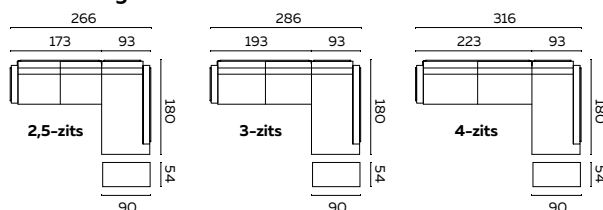

Chaise Longue