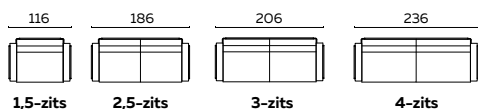

UITVOERING	STOF					LEDER				INGEZONDEN STOF/LEDER		BENODIGDE METRAGE		MEER PRIJS
	A	B	C	D	E	basic	plus	luxe	luxe +	stof	leder	stof	leder	geschuurd chroom

BANK MET CHAISE LONGUE

CL met 2,5-zits	6180	6375	6570	6765	6960	7775	8070	8545	8885	5925	6765	11,85	20,00	210
CL met 3-zits	6405	6615	6825	7035	7245	8075	8390	8870	9225	6150	7035	11,90	20,50	210
CL met 4-zits	6890	7115	7340	7565	7790	8675	9015	9445	9830	6635	7565	11,90	22,00	235

BANK MET DORMEUSE

dormeuse met 2,5-zits	7180	7405	7630	7855	8080	9025	9360	9890		6910	7855	12,60	23,50	210
dormeuse met 3-zits	7405	7645	7885	8125	8365	9325	9680	10215	10620	7135	8125	12,65	24,00	210
dormeuse met 4-zits	7890	8145	8400	8655	8910	9925		10790	11225	7620	8655	12,65	25,50	235

LOSSE ELEMENTEN

2,5-zits met 1 arm	3005	3105	3205	3305	3405	3800	3945	4195	4365	2870	3305	6,10	10,50	85
3-zits met 1 arm	3230	3345	3460	3575	3690	4100	4265	4520	4705	3095	3575	6,15	11,00	85
4-zits met 1 arm	3715	3845	3975	4105	4235	4700	4890	5095	5310	3580	4105	6,15	12,50	110
chaise longue (CL)	3175	3270	3365	3460	3555	3975	4125	4350	4520	3055	3460	5,75	9,50	125
dormeuse	4175	4300	4425	4550	4675	5225	5415	5695	5915	4040	4550	6,50	13,00	125
los rugkussen CL	480	500	520	540	560	615	640	680	710	460	540	1,00	1,80	-
hocker	900	935	970	1005	1040	1150	1195	1270	1325	870	1005	1,60	3,00	35

BIJZONDERHEDEN, OPTIES EN MAATTEKENINGEN

- Frame standaard in poedercoat
- Poedercoat: zwart, fijnstructuur kwartsgrijs, fijnstructuur zwart
- Chaise longue, dormeuse en bank met 1 arm zijn elementen
- Losse elementen zijn zowel voorstaand links als rechts leverbaar
- Frame verlagen per element 150
- Doppen: antislip doppen

Bank

Chaise Longue

Dormeuse