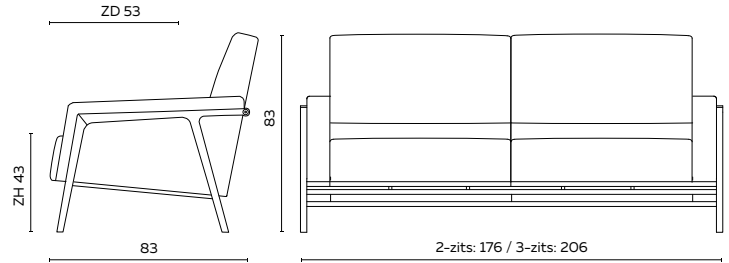

Splinter hoge rug

UITVOERING	STOF					LEDER				INGEZONDEN STOF/LEDER		BENODIGDE METRAGE		MEER PRIJS	
	A	B	C	D	E	basic	plus	luxe	luxe +	stof	leder	stof	leder	geschuurd chroom	
met gestoffeerde arm															
2-zits	176 cm	3195	3315	3435	3555	3675	4325	4490	4875	5065	3055	3555	6,75	12,50	150
3-zits	206 cm	3450	3585	3720	3855	3990	4575	4775	5200	5435	3310	3855	6,75	14,00	150
met open arm															
2-zits	176 cm	2995	3105	3215	3325	3435	3925	4070	4395	4565	2885	3325	5,20	10,50	150
3-zits	206 cm	3325	3445	3565	3685	3805	4350	4535	4895	5105	3215	3685	5,30	12,00	150

BIJZONDERHEDEN EN OPTIES

- Breedte gestoffeerde arm is 10 cm
- Houten frame in Amerikaans noten, eiken met afwerking matte blanke lak of gebeitst (antraciet, wit of smoke)
- Frame standaard in poedercoat
- Poedercoat: zwart, fijnstructuur kwartsgrijs, fijnstructuur zwart
- Frame verhoogd met 2 cm 100
- Frame verlagen 100
- Doppen: standaard kunststof