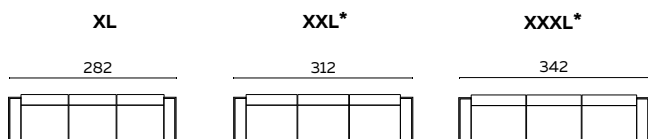

MAATTEKENINGEN XL, XXL EN XXXL

Bij deze 3 uitvoeringen heeft het frame altijd 2 extra middenpoten.

* De XXL en XXXL zijn niet leverbaar met frame in geschuurd chroom.