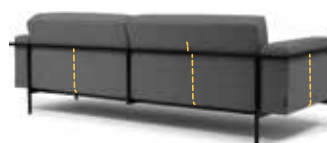

Forum

| UITVOERING | | STOF | | | | | LEDER | | | | INGEZONDEN STOF/LEDER | | BENODIGDE METRAGE | | MEER PRIJS |
|------------|--------|------|------|------|------|------|-------|------|------|--------|-----------------------|-------|-------------------|-------|------------------|
| | | A | B | C | D | E | basic | plus | luxe | luxe + | stof | leder | stof | leder | geschuurd chroom |
| fauteuil | 88 cm | 1695 | 1780 | 1865 | 1950 | 2035 | 2195 | 2295 | 2425 | 2540 | 1630 | 1950 | 3,10 | 6,00 | 50 |
| 2,5-zits | 202 cm | 2935 | 3070 | 3205 | 3340 | 3475 | 3895 | 4055 | 4450 | 4635 | 2790 | 3340 | 6,95 | 11,00 | 150 |
| 3-zits | 222 cm | 3130 | 3270 | 3410 | 3550 | 3690 | 4175 | 4360 | 4650 | 4860 | 2985 | 3550 | 6,95 | 12,00 | 150 |
| 3,5-zits | 242 cm | 3400 | 3540 | 3680 | 3820 | 3960 | 4475 | 4675 | 4950 | 5180 | 3255 | 3820 | 6,95 | 12,50 | 150 |
| XL | 282 cm | 4375 | 4535 | 4695 | 4855 | 5015 | 5775 | 6005 | 6375 | 6640 | 4205 | 4855 | 8,15 | 15,00 | 350 |
| XXL* | 312 cm | 4725 | 4895 | 5065 | 5235 | 5405 | 6200 | 6440 | 6850 | 7125 | 4530 | 5235 | 9,30 | 15,50 | - |
| XXXL* | 342 cm | 5175 | 5365 | 5555 | 5745 | 5935 | 6750 | 7000 | 7450 | 7735 | 4980 | 5745 | 9,30 | 15,50 | - |

BIJZONDERHEDEN EN OPTIES

- Frame standaard in poedercoat
- Poedercoat: zwart, fijnstructuur kwartsgrijs, fijnstructuur zwart
- Zithoogte 2 cm verhogen d.m.v. alle kussens
per bank/element 150
- Frame verlagen per bank/element 150
- Chaise longue, dormeuse en bank met 1 arm zijn elementen
- Elementen met 1 arm zijn ook te koppelen tot 1 grote bank
- Losse elementen zijn zowel voorstaand links als rechts leverbaar
- Doppen: standaard antislip kurk

STIKNADEN LEDER

MAATTEKENINGEN XL, XXL EN XXXL

Bij deze 3 uitvoeringen heeft het frame altijd 2 extra middenpoten.

* De XXL en XXXL zijn niet leverbaar met frame in geschuurd chroom.