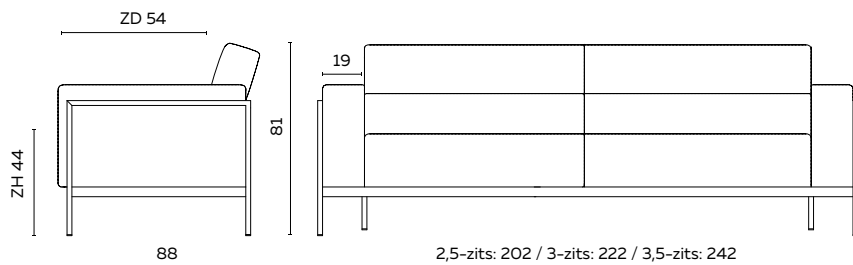

Forum

| UITVOERING | | STOF | | | | | LEDER | | | | INGEZONDEN STOF/LEDER | | BENODIGDE METRAGE | | MEER PRIJS |
|------------|--------|------|------|------|------|------|-------|------|------|--------|-----------------------|-------|-------------------|-------|------------------|
| | | A | B | C | D | E | basic | plus | luxe | luxe + | stof | leder | stof | leder | geschuurd chroom |
| fauteuil | 88 cm | 1695 | 1780 | 1865 | 1950 | 2035 | 2195 | 2295 | 2425 | 2540 | 1630 | 1950 | 3,10 | 6,00 | 50 |
| 2,5-zits | 202 cm | 2935 | 3070 | 3205 | 3340 | 3475 | 3895 | 4055 | 4450 | 4635 | 2790 | 3340 | 6,95 | 11,00 | 150 |
| 3-zits | 222 cm | 3130 | 3270 | 3410 | 3550 | 3690 | 4175 | 4360 | 4650 | 4860 | 2985 | 3550 | 6,95 | 12,00 | 150 |
| 3,5-zits | 242 cm | 3400 | 3540 | 3680 | 3820 | 3960 | 4475 | 4675 | 4950 | 5180 | 3255 | 3820 | 6,95 | 12,50 | 150 |
| XL | 282 cm | 4375 | 4535 | 4695 | 4855 | 5015 | 5775 | 6005 | 6375 | 6640 | 4205 | 4855 | 8,15 | 15,00 | 350 |
| XXL* | 312 cm | 4725 | 4895 | 5065 | 5235 | 5405 | 6200 | 6440 | 6850 | 7125 | 4530 | 5235 | 9,30 | 15,50 | - |
| XXXL* | 342 cm | 5175 | 5365 | 5555 | 5745 | 5935 | 6750 | 7000 | 7450 | 7735 | 4980 | 5745 | 9,30 | 15,50 | - |

BIJZONDERHEDEN EN OPTIES

- Frame standaard in poedercoat
- Poedercoat: zwart, fijnstructuur kwartsgrijs, fijnstructuur zwart
- Zithoogte 2 cm verhogen d.m.v. alle kussens
per bank/element 150
- Frame verlagen per bank/element 150
- Chaise longue, dormeuse en bank met 1 arm zijn elementen
- Elementen met 1 arm zijn ook te koppelen tot 1 grote bank
- Losse elementen zijn zowel voorstaand links als rechts leverbaar
- Doppen: standaard antislip kurk

STIKNADEN LEDER

MAATTEKENINGEN XL, XXL EN XXXL

Bij deze 3 uitvoeringen heeft het frame altijd 2 extra middenpoten.

* De XXL en XXXL zijn niet leverbaar met frame in geschuurd chroom.