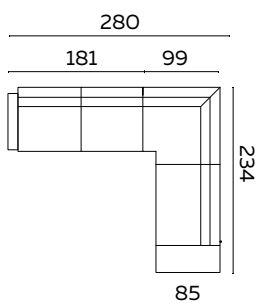

MAATTEKENINGEN

2,5-zits met dormeuse