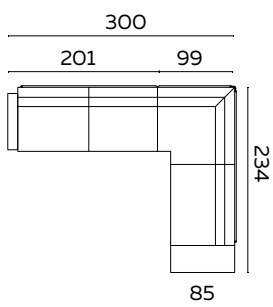

3-zits met dormeuse