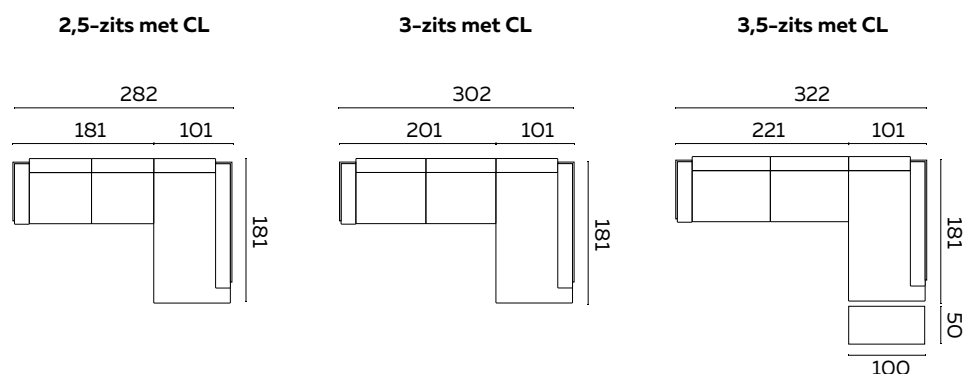

MAATTEKENINGEN

* Forum hocker: zie pagina 50
Extra stiknaden bij Leder Sattel