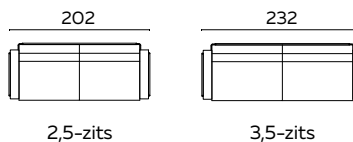

MAATTEKENINGEN

Custom hocker: zie pagina 48